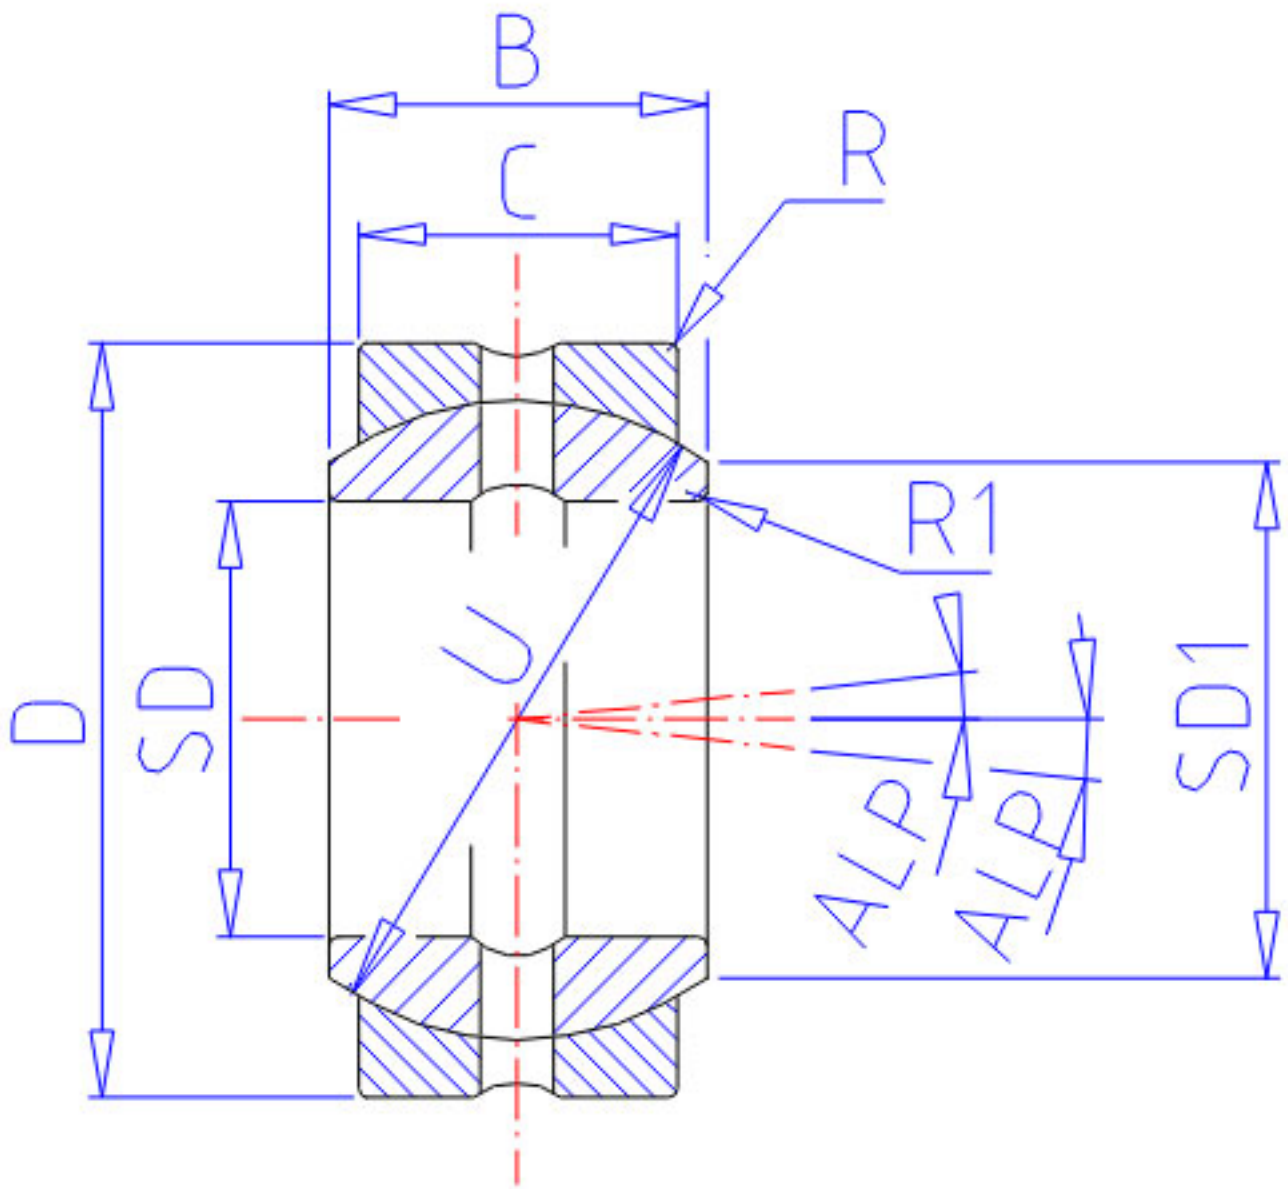

参考资料:<http://www.sozhou.com/p/8f2c99e7.html>