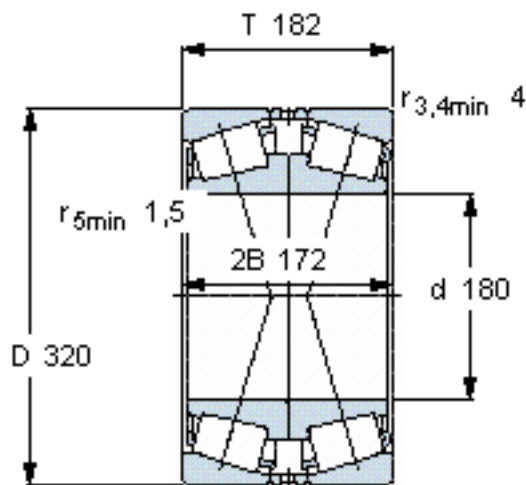

SKF 32236 J2/DF参数

主要尺寸	d	180	mm	-
	D	320	mm	-
	T	182	mm	-
基本额定载荷	C	1720000	N	动载荷
	C_0	3250000	N	静载荷
疲劳载荷极限	P_u	300000	N	-
额定转速	参考转速	1100	r/min	-
	极限转速	1900	r/min	-
重量	重量	61000	g	-
型号	* SKF 探索者轴承	32236 J2/DF	-	-

SKF 32236 J2/DF图片

计算系数
e 0,44
Y₁ 1,5
Y₂ 2,3
Y₀ 1,6

参考资料:<http://www.sozhou.com/p/8f3bbc6f.html>

计算系数

e 0,44

Y_1 1,5

Y_2 2,3

Y_0 1,6