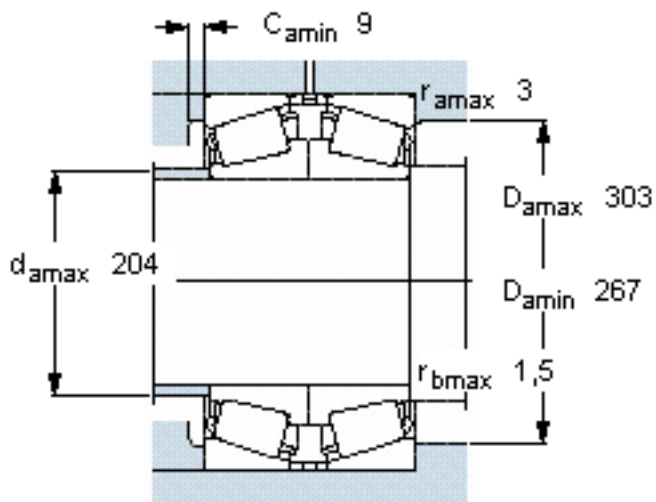

SKF 32236 J2/DF参数

主要尺寸	d	180	mm	-
	D	320	mm	-
	T	182	mm	-
基本额定载荷	C	1720000	N	动载荷
	C_0	3250000	N	静载荷
疲劳载荷极限	P_u	300000	N	-
额定转速	参考转速	1100	r/min	-
	极限转速	1900	r/min	-
重量	重量	61000	g	-
型号	* SKF 探索者轴承	32236 J2/DF	-	-

SKF 32236 J2/DF图片

计算系数
e 0,44
Y₁ 1,5
Y₂ 2,3
Y₀ 1,6

参考资料:<http://www.sozhou.com/p/8f3bbc6f.html>

计算系数

e 0,44

Y_1 1,5

Y_2 2,3

Y_0 1,6