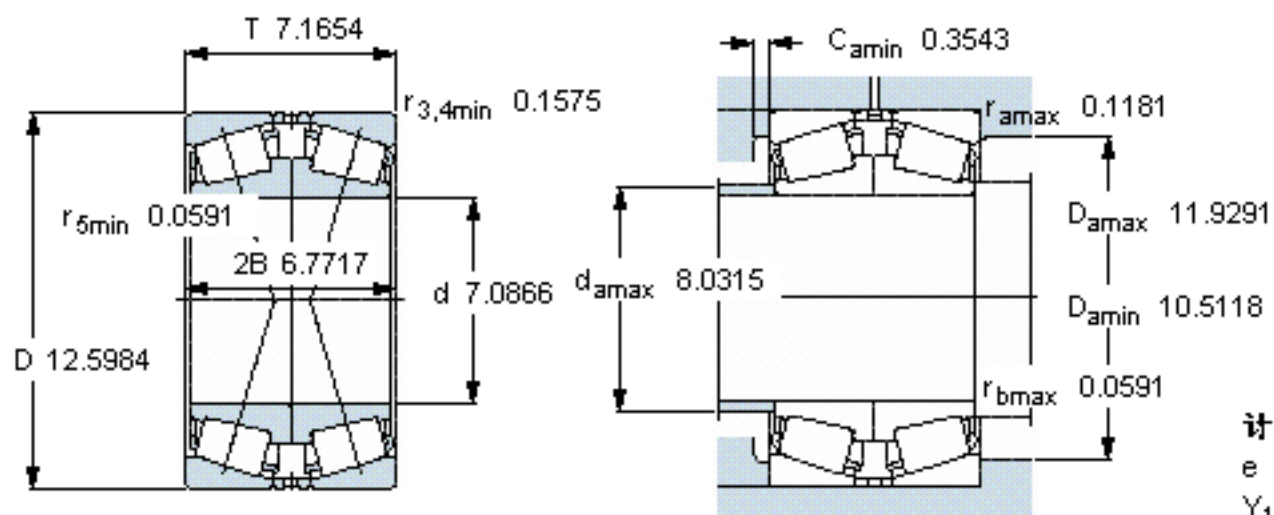

SKF 32236 J2/DF参数

主要尺寸	d	180	mm	-
	D	320	mm	-
	T	182	mm	-
基本额定载荷	C	1720000	N	动载荷
	C_0	3250000	N	静载荷
疲劳载荷极限	P_u	300000	N	-
额定转速	参考转速	1100	r/min	-
	极限转速	1900	r/min	-
重量	重量	61000	g	-
型号	* SKF 探索者轴承	32236 J2/DF	-	-

SKF 32236 J2/DF图片

计算系数
e 0,44
Y₁ 1,5
Y₂ 2,3
Y₀ 1,6

参考资料:<http://www.sozhou.com/p/8f3bbc6f.html>

计算系数

e 0,44

Y_1 1,5

Y_2 2,3

Y_0 1,6