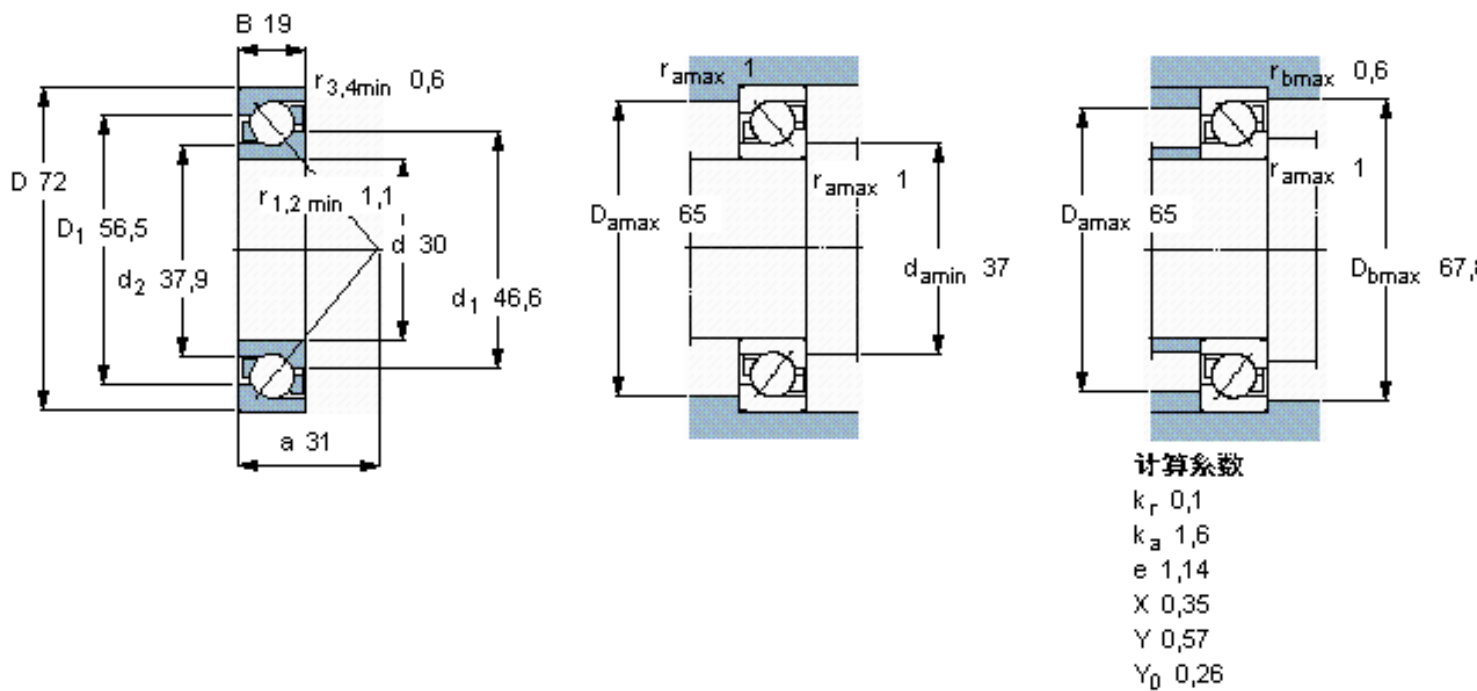

SKF 7306 BEGAM \*参数

主要尺寸	d	30	mm	-
	D	72	mm	-
	B	19	mm	-
基本额定载荷	C	35500	N	动载荷
	$C_0$	21200	N	静载荷
疲劳载荷极限	$P_u$	900	N	-
额定转速	参考转速	13000	r/min	-
	极限转速	13000	r/min	-
重量	重量	370	g	-
型号	* SKF 探索者轴承	7306 BEGAM *	-	-

SKF 7306 BEGAM \*图片

参考资料:<http://www.sozhou.com/p/8f43f00c.html>

计算系数

$k_r$  0,1

$k_a$  1,6

$e$  1,14

$X$  0,35

$Y$  0,57