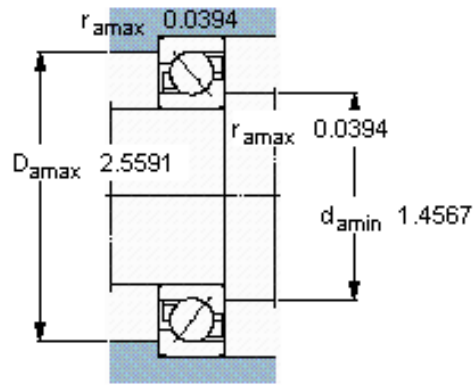

SKF 7306 BEGAM \*参数

主要尺寸	d	30	mm	-
	D	72	mm	-
	B	19	mm	-
基本额定载荷	C	35500	N	动载荷
	$C_0$	21200	N	静载荷
疲劳载荷极限	$P_u$	900	N	-
额定转速	参考转速	13000	r/min	-
	极限转速	13000	r/min	-
重量	重量	370	g	-
型号	* SKF 探索者轴承	7306 BEGAM *	-	-

SKF 7306 BEGAM \*图片

参考资料:<http://www.sozhou.com/p/8f43f00c.html>

计算系数

$k_r$  0,1

$k_a$  1,6

$e$  1,14

$X$  0,35

$Y$  0,57