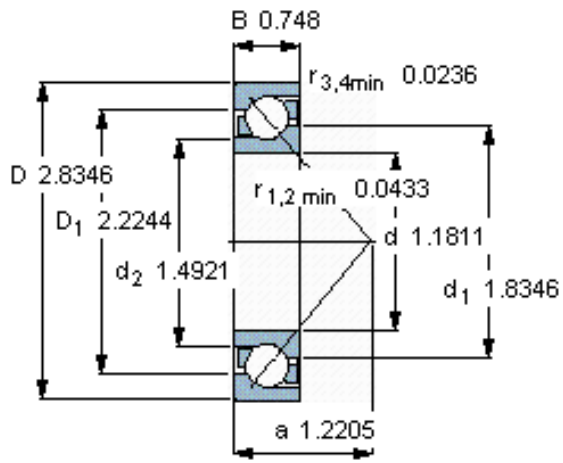

SKF 7306 BEGAM \*参数

主要尺寸	d	30	mm	-
	D	72	mm	-
	B	19	mm	-
基本额定载荷	C	35500	N	动载荷
	$C_0$	21200	N	静载荷
疲劳载荷极限	$P_u$	900	N	-
额定转速	参考转速	13000	r/min	-
	极限转速	13000	r/min	-
重量	重量	370	g	-
型号	* SKF 探索者轴承	7306 BEGAM *	-	-

SKF 7306 BEGAM \*图片

参考资料:<http://www.sozhou.com/p/8f43f00c.html>

计算系数

$k_r$  0,1

$k_a$  1,6

$e$  1,14

$X$  0,35

$Y$  0,57