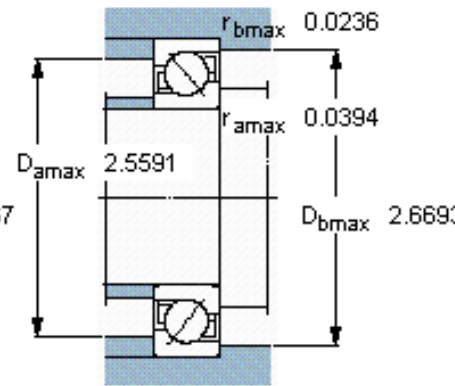

SKF 7306 BEGAM \*参数

主要尺寸	d	30	mm	-
	D	72	mm	-
	B	19	mm	-
基本额定载荷	C	35500	N	动载荷
	$C_0$	21200	N	静载荷
疲劳载荷极限	$P_u$	900	N	-
额定转速	参考转速	13000	r/min	-
	极限转速	13000	r/min	-
重量	重量	370	g	-
型号	* SKF 探索者轴承	7306 BEGAM *	-	-

SKF 7306 BEGAM \*图片

参考资料:<http://www.sozhou.com/p/8f43f00c.html>

计算系数

$k_r$  0,1

$k_a$  1,6

$e$  1,14

$X$  0,35

$Y$  0,57