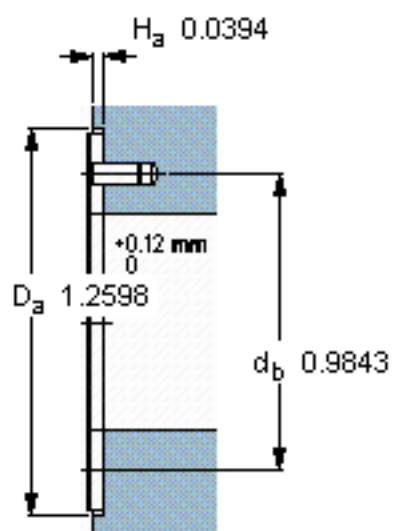

SKF PCMW 183201.5 B参数

主要尺寸	d	18	mm	-
	D	32	mm	-
	H	1.5	mm	-
	J	25	mm	-
	K	2.25	mm	-
基本额定载荷	C	44000	N	动载荷
	C_0	137000	N	静载荷
重量	重量	6	g	-
型号	型号	PCMW 183201.5 B	-	-

SKF PCMW 183201.5 B图片

特定负荷系数
材料常数

K 80
 K_M 300

参考资料:<http://www.sozhou.com/p/8f540f91.html>

特定負荷系数
材料常数

K 80
 K_M 300