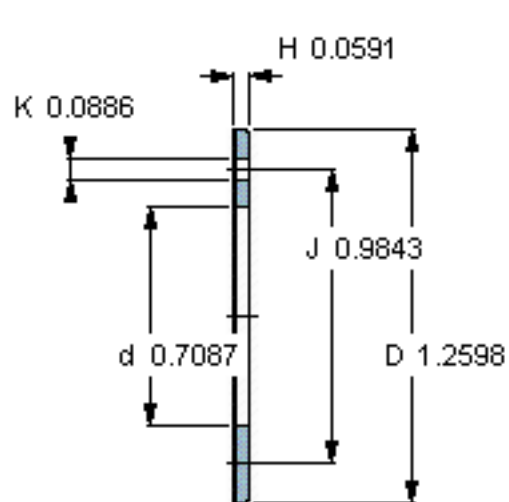

SKF PCMW 183201.5 B参数

主要尺寸	d	18	mm	-
	D	32	mm	-
	H	1.5	mm	-
	J	25	mm	-
	K	2.25	mm	-
基本额定载荷	C	44000	N	动载荷
	C_0	137000	N	静载荷
重量	重量	6	g	-
型号	型号	PCMW 183201.5 B	-	-

SKF PCMW 183201.5 B图片

特定负荷系数
材料常数

K 80
 K_M 300

参考资料:<http://www.sozhou.com/p/8f540f91.html>

特定負荷系数
材料常数

K 80
 K_M 300