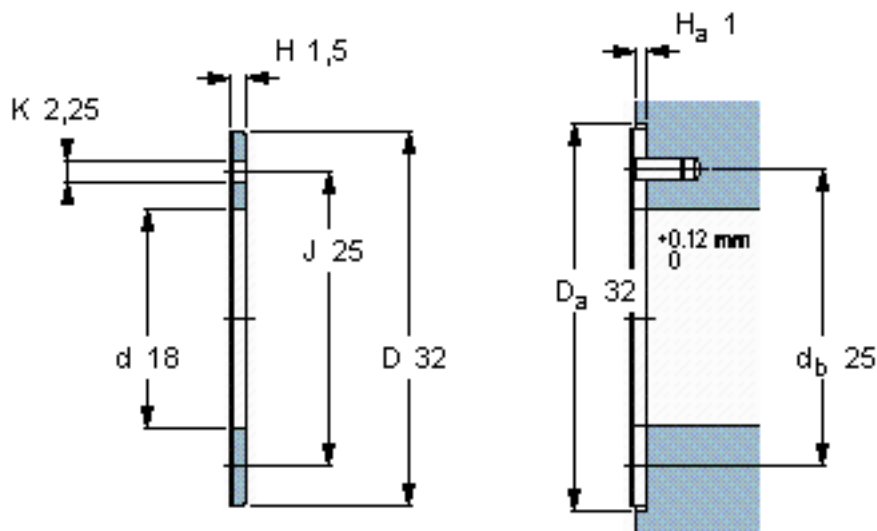

SKF PCMW 183201.5 B参数

主要尺寸	d	18	mm	-
	D	32	mm	-
	H	1.5	mm	-
	J	25	mm	-
	K	2.25	mm	-
基本额定载荷	C	44000	N	动载荷
	C_0	137000	N	静载荷
重量	重量	6	g	-
型号	型号	PCMW 183201.5 B	-	-

SKF PCMW 183201.5 B图片

特定负荷系数
材料常数

K 80
 K_M 300