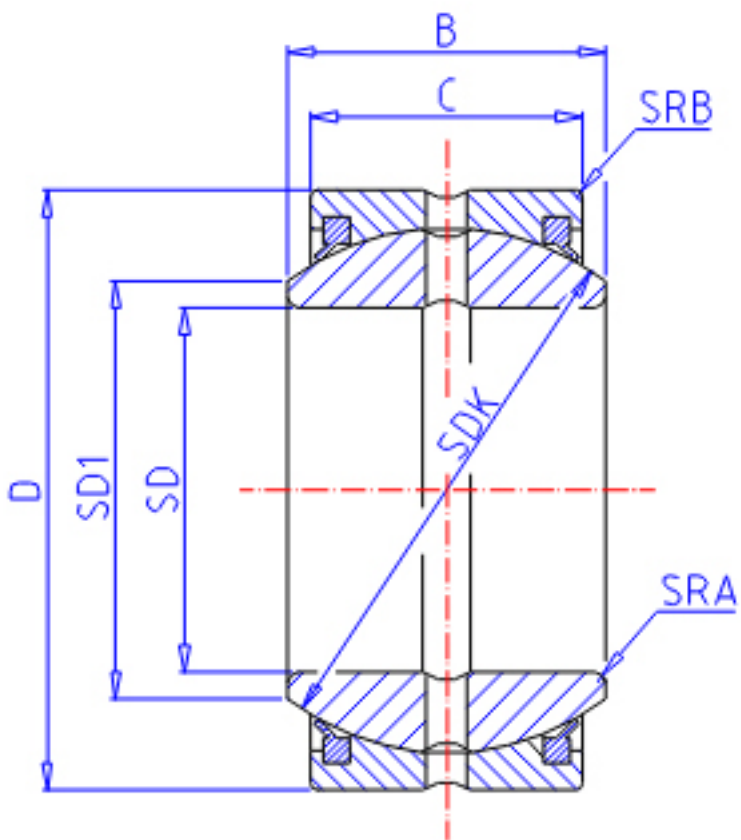

IKO SBB 24-2RS参数

轴径	STDRT	38.10	mm	轴径
型号	ORDER	SBB 24-2RS		型号
重量	MASS	420	g	重量
主要尺寸	SD	38.10	mm	内径
	D	61.91	mm	外径
	B	33.32	mm	宽度
	C	28.58	mm	宽度
	SDK	55.0	mm	-
径向内部间隙	RCCMIN	0.08	mm	径向内部间隙(最小)
	RCCMAX	0.18	mm	径向内部间隙(最大)
主要尺寸	SD1	43.3	mm	-
安装尺寸	SRA	0.6	mm	(最大)
	SRB	0.8	mm	(最大)
动态负载容量	CD	154000	N	动态负载容量
静态负载容量	CS	925000	N	静态负载容量

IKO SBB 24-2RS图片

参考资料:<http://www.sozhou.com/p/8f84a49c.html>