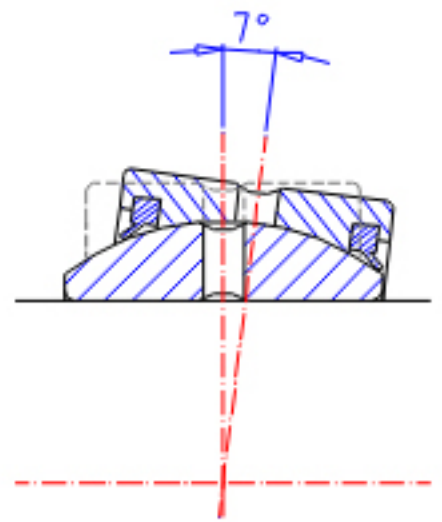

参考资料:<http://www.sozhou.com/p/8f84a49c.html>