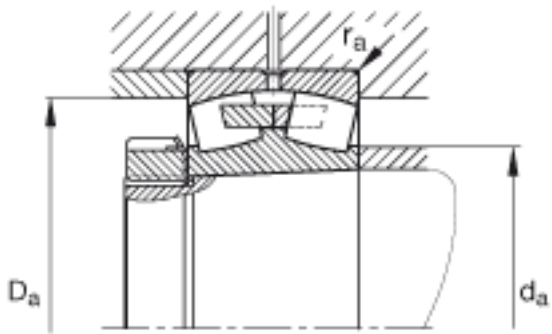

参考资料:<http://www.sozhou.com/p/8f8a325b.html>