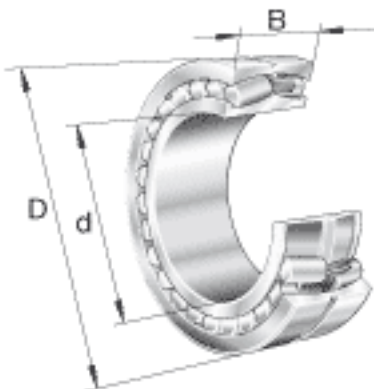

FAG 23240-B-K-MB参数

尺寸	d	200	mm	-
	D	360	mm	-
	B	128	mm	-
	D₁	307.5	mm	-
	D_{a max}	343	mm	-
	d_{a min}	217	mm	-
	d_s	9.5	mm	-
	n_s	17.7	mm	-
	r_{a max}	3	mm	-
	r_{min}	4	mm	-
重量	m	55800	g	质量
基本额定载荷	C_r	1660000	N	基本额定动载荷，径向
计算系数	e	0.37		-
	Y₁	1.83		-
	Y₂	2.72		-
基本额定载荷	C_{0r}	2750000	N	基本额定静载荷，径向
计算系数	Y₀	1.79		-
极限转速	n_G	1860	r/min	极限转速
参考转速	n_B	1000	r/min	参考速度
疲劳极限载荷	C_{ur}	163000	N	疲劳极限载荷，径向

FAG 23240-B-K-MB图片