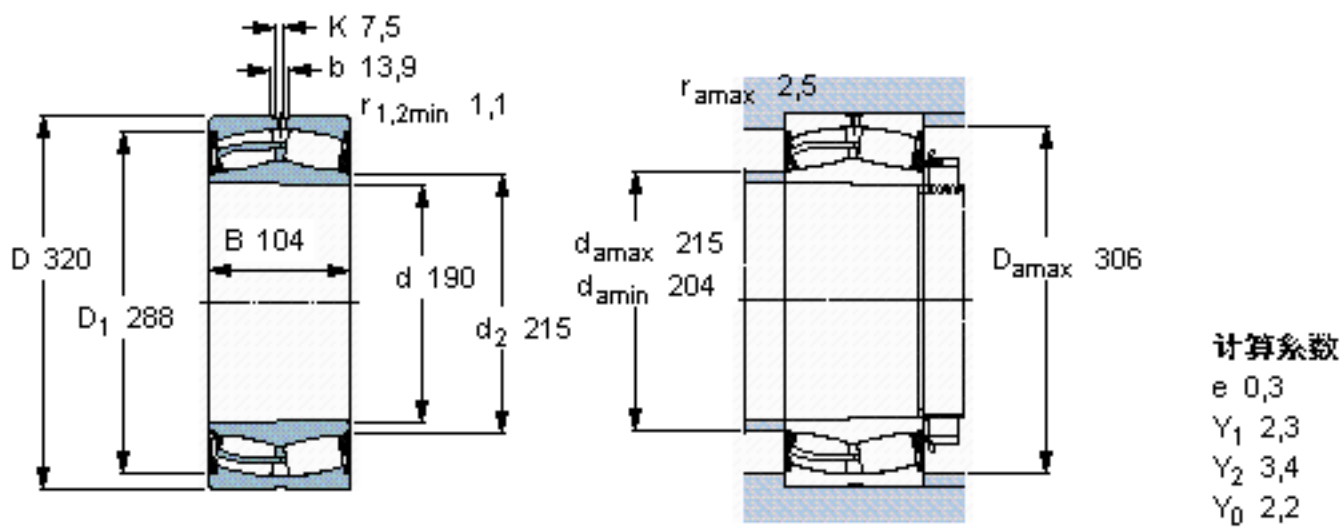

SKF 23138-2CS5K/VT143 *参数

主要尺寸	d	190	mm	-
	D	320	mm	-
	B	104	mm	-
基本额定载荷	C	1400000	N	动载荷
	C_0	2080000	N	静载荷
疲劳载荷极限	P_u	183000	N	-
额定转速	参考转速	-	r/min	-
	极限转速	400	r/min	-
重量	重量	34000	g	-
型号	* SKF 探索者轴承	23138-2CS5K/VT143 *	-	-

SKF 23138-2CS5K/VT143 *图片

圆锥孔，圆锥
1: 12

测量锁定螺母的紧固角度 [°]

-

参考资料: <http://www.sozhou.com/p/8ff0e0aa.html>

圆锥孔，圆锥
 1: 12

测量锁定螺母的紧固角度 [°]

-