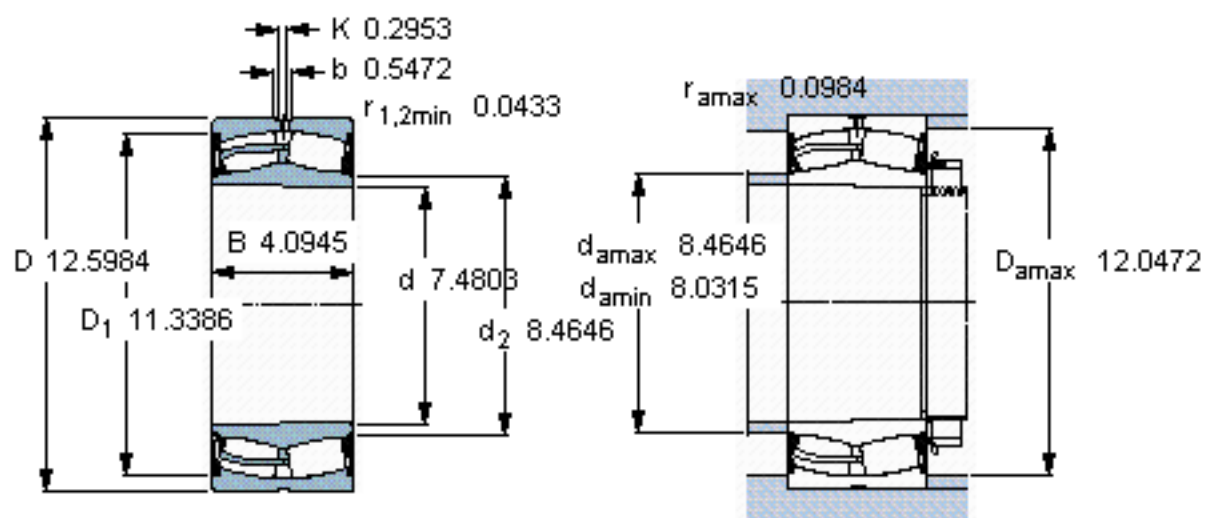

SKF 23138-2CS5K/VT143 *参数

主要尺寸	d	190	mm	-
	D	320	mm	-
	B	104	mm	-
基本额定载荷	C	1400000	N	动载荷
	C_0	2080000	N	静载荷
疲劳载荷极限	P_u	183000	N	-
额定转速	参考转速	-	r/min	-
	极限转速	400	r/min	-
重量	重量	34000	g	-
型号	* SKF 探索者轴承	23138-2CS5K/VT143 *	-	-

SKF 23138-2CS5K/VT143 *图片

圆锥孔，圆锥
1: 12

测量锁定螺母的紧固角度 [°]

-

参考资料: <http://www.sozhou.com/p/8ff0e0aa.html>

圆锥孔，圆锥
 1: 12

测量锁定螺母的紧固角度 [°]

-