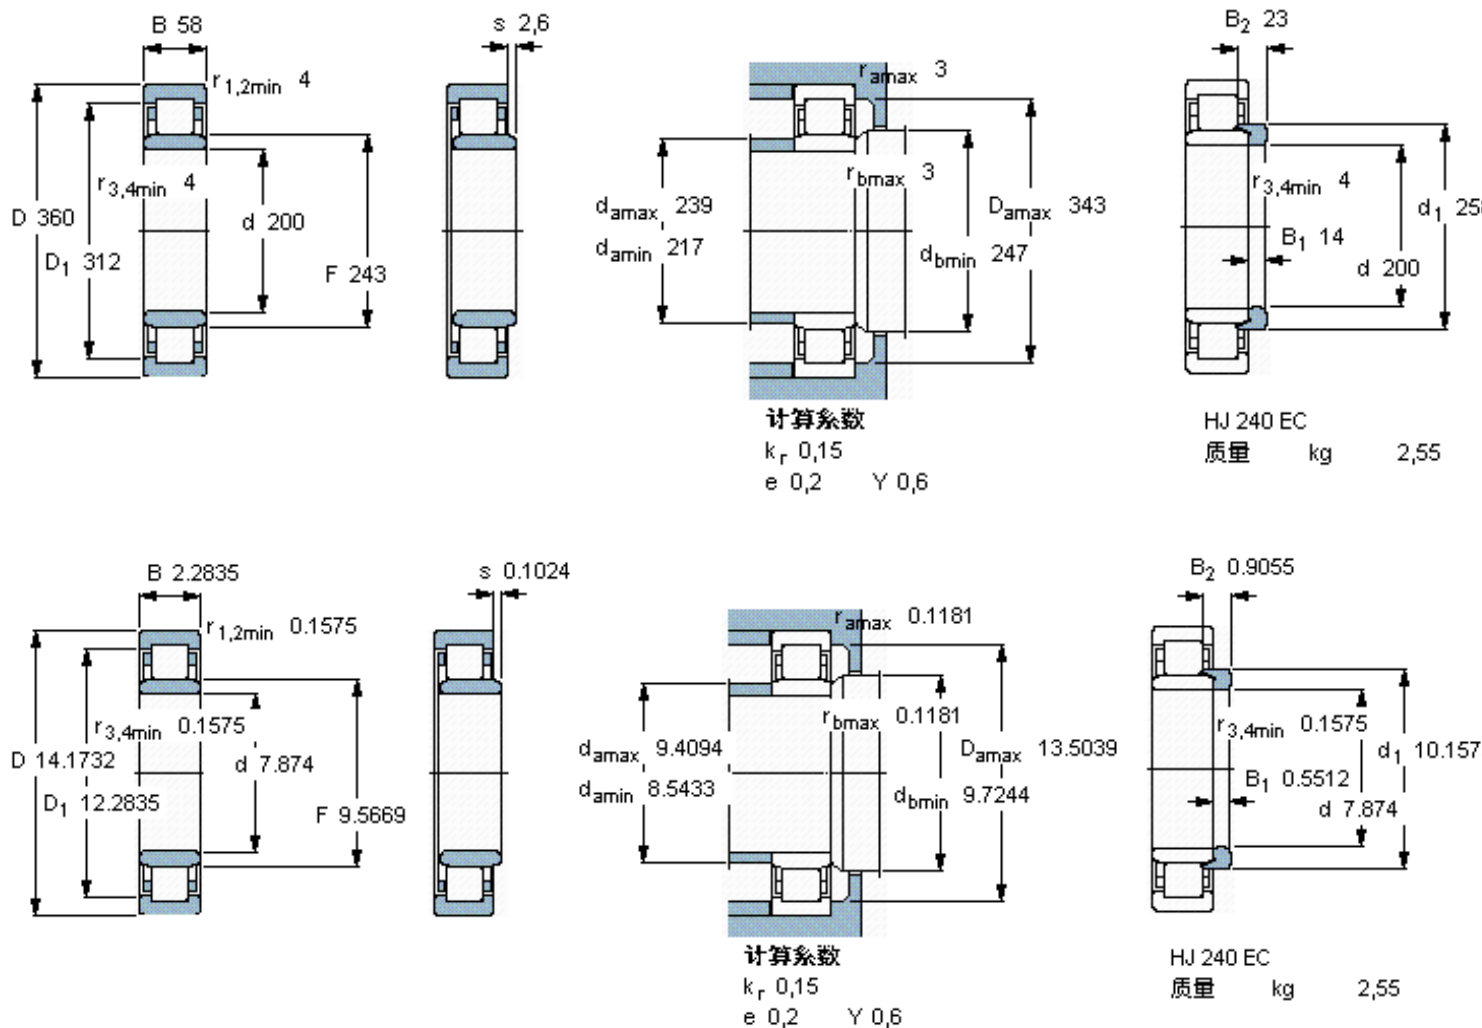

SKF NU 240 ECM *参数

主要尺寸	d	200	mm	-
	D	360	mm	-
	B	58	mm	-
基本额定载荷	C	850000	N	动载荷
	C_0	1020000	N	静载荷
疲劳载荷极限	P_u	100000	N	-
额定转速	参考转速	1900	r/min	-
	极限转速	2200	r/min	-
重量	重量	28500	g	-
型号	* SKF 探索者轴承	NU 240 ECM *	-	-
角圈	型号	HJ 240 EC	-	-

SKF NU 240 ECM *图片

参考资料:<http://www.sozhou.com/p/9037de3e.html>