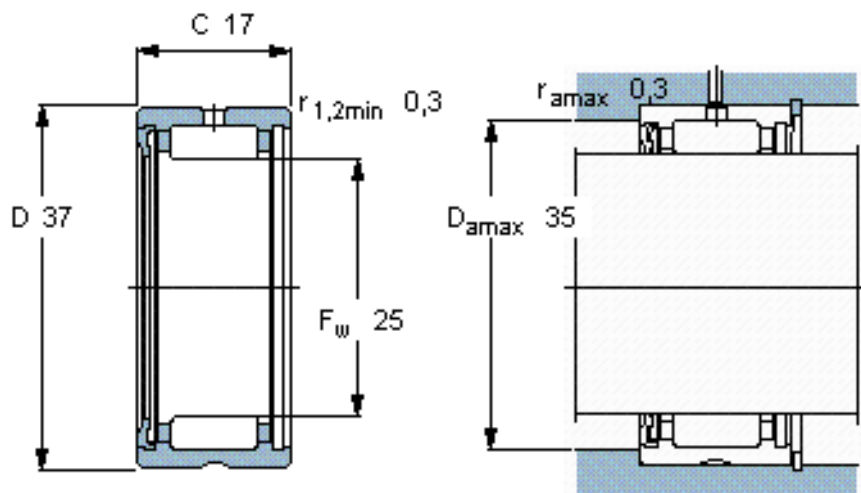

### SKF RNA 4904 RS参数

主要尺寸	$F_w$	25	mm	-
	$D$	37	mm	-
	$C$	17	mm	-
基本额定载荷	$C$	19400	N	动载荷
	$C_0$	22400	N	静载荷
疲劳载荷极限	$P_u$	2750	N	-
额定转速	参考转速	15000	r/min	-
	极限转速	7500	r/min	-
重量	重量	56	g	-
型号	型号	RNA 4904 RS	-	-

### SKF RNA 4904 RS图片

**适宜的附件**

G密封件  
SD密封件：  
CR密封件

**适宜的附件**

G密封件  
SD密封件：  
CR密封件

参考资料:<http://www.sozhou.com/p/906082ea.html>