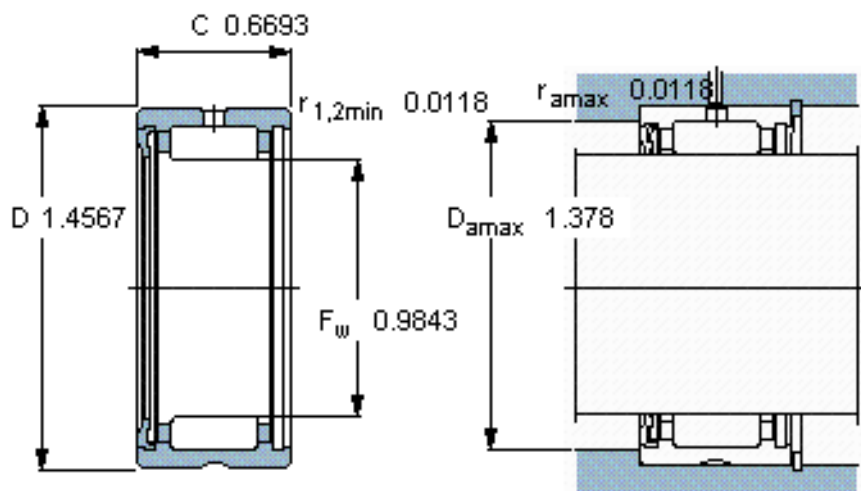

### SKF RNA 4904 RS参数

主要尺寸	$F_w$	25	mm	-
	$D$	37	mm	-
	$C$	17	mm	-
基本额定载荷	$C$	19400	N	动载荷
	$C_0$	22400	N	静载荷
疲劳载荷极限	$P_u$	2750	N	-
额定转速	参考转速	15000	r/min	-
	极限转速	7500	r/min	-
重量	重量	56	g	-
型号	型号	RNA 4904 RS	-	-

### SKF RNA 4904 RS图片

**适宜的附件**

G密封件  
SD密封件：  
CR密封件

**适宜的附件**

G密封件  
SD密封件：  
CR密封件

参考资料:<http://www.sozhou.com/p/906082ea.html>