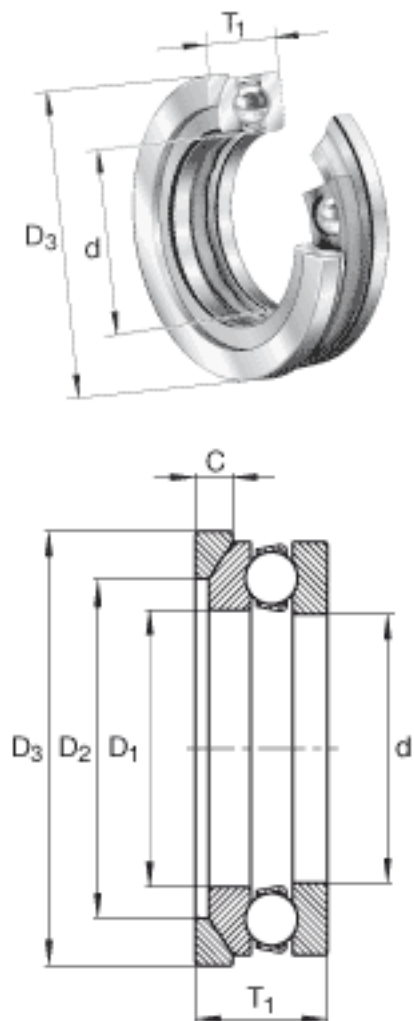

INA 4123-AW参数

尺寸	d	115.011	mm	-
	D ₃	173	mm	-
	T ₁	52	mm	-
	C	14	mm	-
	D ₁	118.008	mm	-
	D ₂	128	mm	-
	重量	m	816	g
基本额定载荷	C _a	172000	N	基本额定动载荷, 轴向
	C _{0a}	470000	N	基本额定静载荷, 轴向
极限转速	n _G	1400	r/min	极限转速

INA 4123-AW图片

参考资料:<http://www.sozhou.com/p/90a59d1f.html>