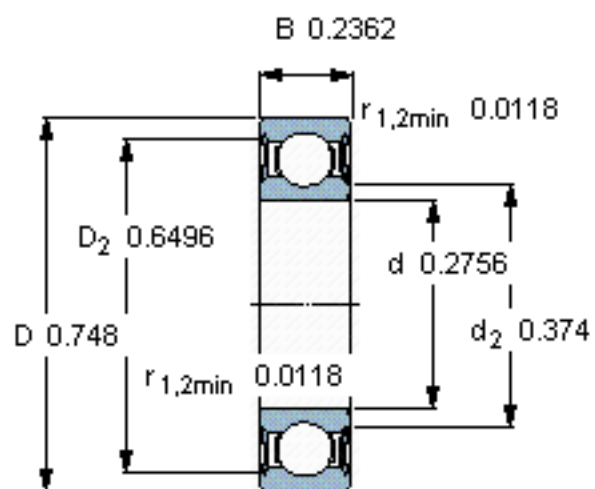

SKF 607-2RSLTN9/HC5C3WTF1参数

主要尺寸	d	7	mm	-
	D	19	mm	-
	B	6	mm	-
基本额定载荷	C	2340	N	动载荷
	C_0	950	N	静载荷
疲劳载荷极限	P_u	40	N	-
额定转速	参考转速	110000	r/min	-
	极限转速	70000	r/min	-
重量	重量	7	g	-
型号	型号	607- 2RSLTN9/HC5C3WTF1	-	-

SKF 607-2RSLTN9/HC5C3WTF1图片

参考资料:<http://www.sozhou.com/p/90d4da53.html>

计算系数

f_0 13