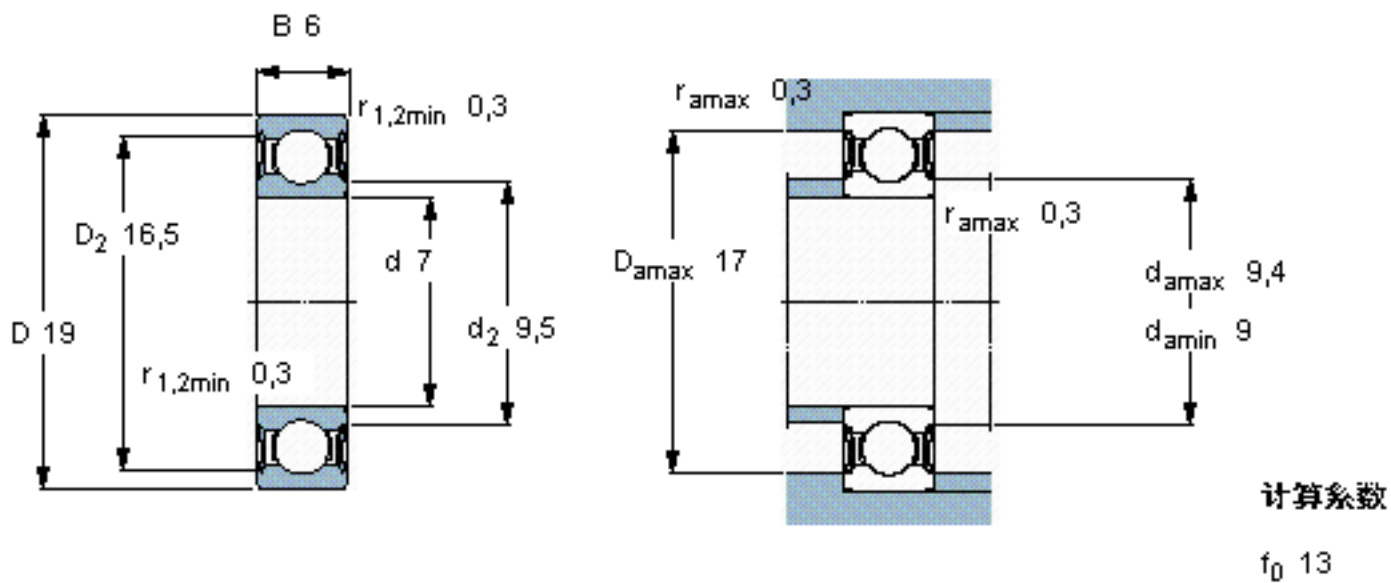

SKF 607-2RSLTN9/HC5C3WTF1参数

主要尺寸	d	7	mm	-
	D	19	mm	-
	B	6	mm	-
基本额定载荷	C	2340	N	动载荷
	C_0	950	N	静载荷
疲劳载荷极限	P_u	40	N	-
额定转速	参考转速	110000	r/min	-
	极限转速	70000	r/min	-
重量	重量	7	g	-
型号	型号	607- 2RSLTN9/HC5C3WTF1	-	-

SKF 607-2RSLTN9/HC5C3WTF1图片

参考资料:<http://www.sozhou.com/p/90d4da53.html>

计算系数

f_0 13