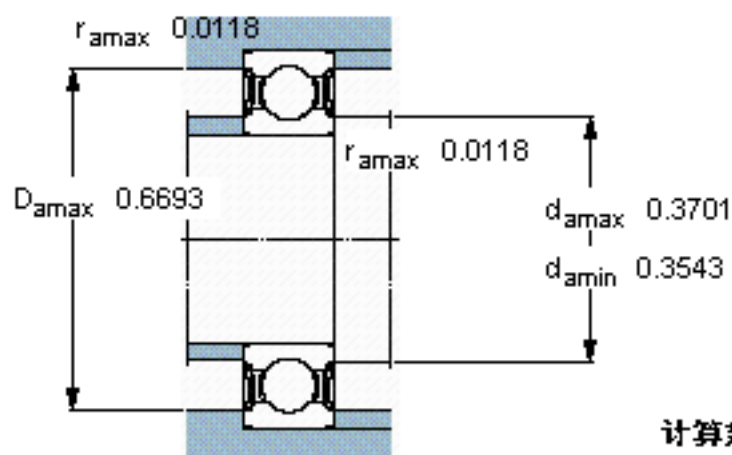

SKF 607-2RSLTN9/HC5C3WTF1参数

主要尺寸	d	7	mm	-
	D	19	mm	-
	B	6	mm	-
基本额定载荷	C	2340	N	动载荷
	C_0	950	N	静载荷
疲劳载荷极限	P_u	40	N	-
额定转速	参考转速	110000	r/min	-
	极限转速	70000	r/min	-
重量	重量	7	g	-
型号	型号	607- 2RSLTN9/HC5C3WTF1	-	-

SKF 607-2RSLTN9/HC5C3WTF1图片

参考资料:<http://www.sozhou.com/p/90d4da53.html>

计算系数

f_0 13