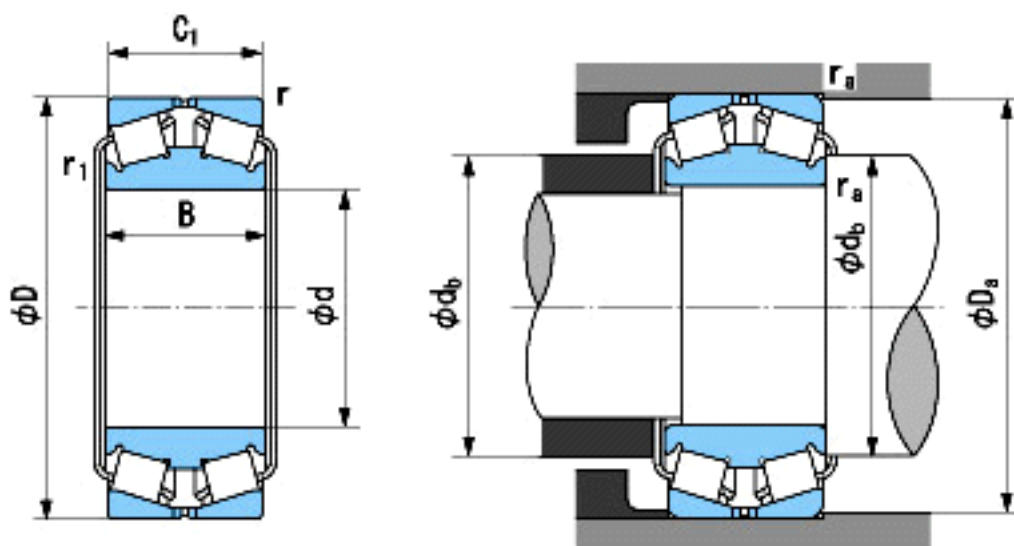

NACHI 280KBD030参数

外形尺寸	d	280	mm	内径
	D	420	mm	外径
	B	106	mm	宽度
	C1	106	mm	宽度
	r	4~6	mm	轴向
	r	4~8	mm	轴向
	r1	5~7.5	mm	径向
	r1	5~9	mm	径向
安装尺寸	da(min)	370	mm	(最小)
	Db(min)	321	mm	(最小)
	ra(max)	3	mm	(最大)
	ral(max)	4	mm	(最大)
重量	Mass	51900	g	重量
基本额定载荷	Cr	1190000	N	动载荷
	Cor	2470000	N	静载荷
极限速度	Grease	-	r/min	脂润滑
	Oil	-	r/min	油润滑

NACHI 280KBD030图片

参考资料:<http://www.sozhou.com/p/910b864a.html>