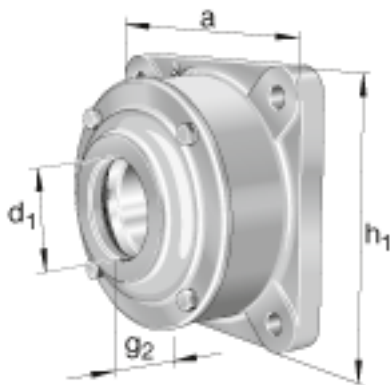

FAG F516-B-L + 22216K参数

尺寸	m	215	mm	-
	s	M16		-
	s	15.875	mm	-
	a x b x l	9 x 7.5 x 270	mm	毡条
说明		2		数量, 毡条
		22216K		型号, 轴承
其他		H316		质量, 紧定套
说明		FRM140/10		型号, 定位圈
		1		数量, 定位圈
重量		10000	g	质量, 轴承座
说明		F516-B-L		型号, 轴承座
尺寸	d_1	70	mm	-
	a	196	mm	-
	h_1	196	mm	-
	g_2	110	mm	-
	c	25	mm	-
	D	140	mm	-
	g_4	32	mm	-
	h	98	mm	-

FAG F516-B-L + 22216K图片