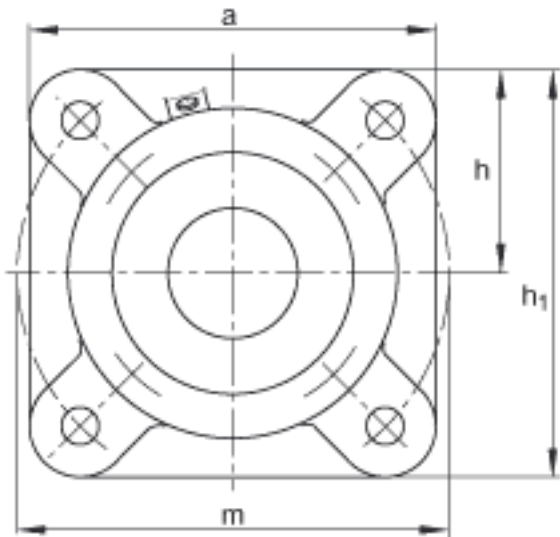

参考资料:<http://www.sozhou.com/p/911cc51d.html>