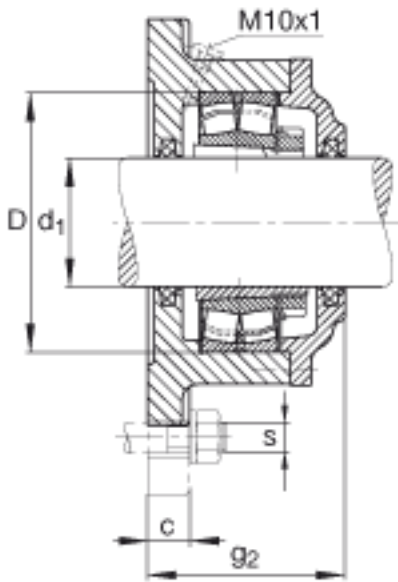

FAG F516-B-L + 22216K参数

尺寸	m	215	mm	-
	s	M16		-
	s	15.875	mm	-
	a x b x l	9 x 7.5 x 270	mm	毡条
说明		2		数量, 毡条
		22216K		型号, 轴承
其他		H316		质量, 紧定套
说明		FRM140/10		型号, 定位圈
		1		数量, 定位圈
重量		10000	g	质量, 轴承座
说明		F516-B-L		型号, 轴承座
尺寸	d_1	70	mm	-
	a	196	mm	-
	h_1	196	mm	-
	g_2	110	mm	-
	c	25	mm	-
	D	140	mm	-
	g_4	32	mm	-
	h	98	mm	-

FAG F516-B-L + 22216K图片

参考资料:<http://www.sozhou.com/p/911cc51d.html>