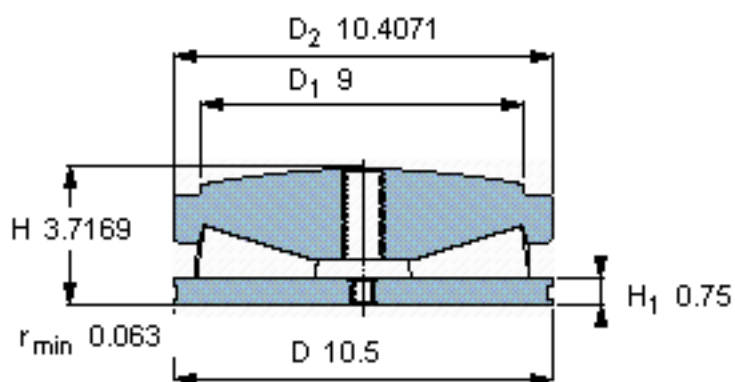

SKF 353038 A参数

主要尺寸	D	266.7	mm	-
	D ₂	264.34	mm	-
	H	94.41	mm	-
基本额定载荷	C ₀	7200000	N	静载荷
重量	重量	35500	g	-
型号	型号	353038 A	-	-

SKF 353038 A图片

球面垫圈的半径 R 609,6

球面垫圈的半径 R 24