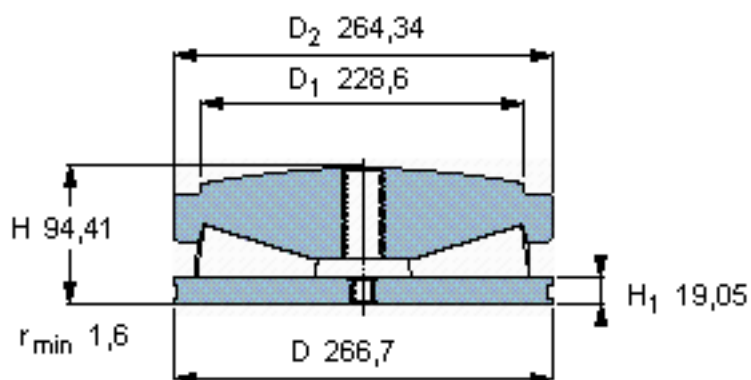

SKF 353038 A参数

主要尺寸	D	266.7	mm	-
	D ₂	264.34	mm	-
	H	94.41	mm	-
基本额定载荷	C ₀	7200000	N	静载荷
重量	重量	35500	g	-
型号	型号	353038 A	-	-

SKF 353038 A图片

球面垫圈的半径 R 609,6

球面垫圈的半径 R 24