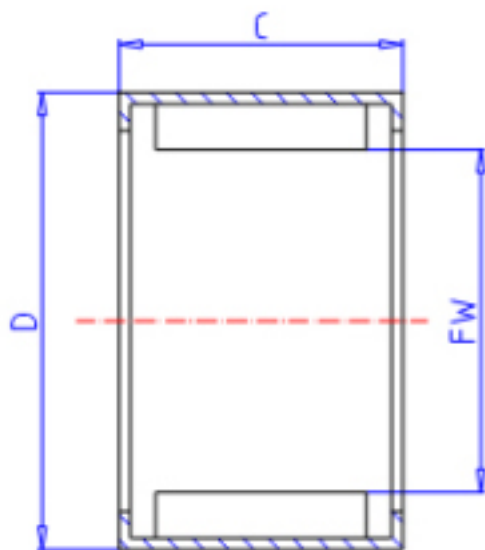

KOYO 14BTM1916A参数

主要尺寸	FW	14.0	mm	内径
	C	16	mm	宽度
	D	19	mm	外径
型号	ORDER	14BTM1916A		型号
基本额定载荷	CR	7900	N	动载荷
	C0	11800	N	静载荷
极限转速	NO	25000	1/min	油润滑

KOYO 14BTM1916A图片

参考资料:<http://www.sozhou.com/p/917b071b.html>