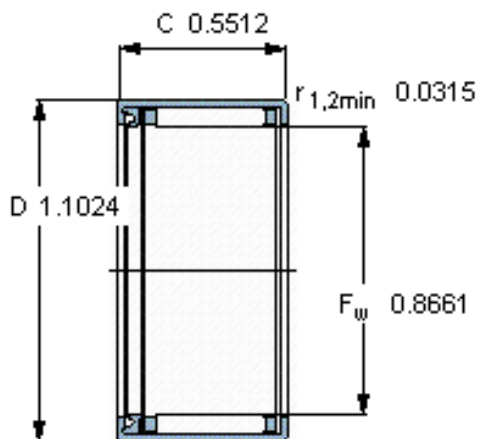

### SKF HK 2214 RS参数

主要尺寸	$F_w$	22	mm	-
	D	28	mm	-
	C	14	mm	-
基本额定载荷	C	8800	N	动载荷
	$C_0$	13700	N	静载荷
疲劳载荷极限	$P_u$	1560	N	-
额定转速	参考转速	11000	r/min	-
	极限转速	7500	r/min	-
重量	重量	16	g	-
型号	型号	HK 2214 RS	-	-

#### 适宜的附件

IR内圈 IR 17x22x16  
LR内圈 -  
G密封件 -  
SD密封件：