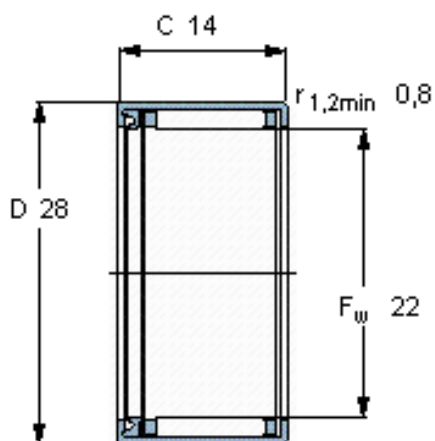

### SKF HK 2214 RS参数

主要尺寸	$F_w$	22	mm	-
	D	28	mm	-
	C	14	mm	-
基本额定载荷	C	8800	N	动载荷
	$C_0$	13700	N	静载荷
疲劳载荷极限	$P_u$	1560	N	-
额定转速	参考转速	11000	r/min	-
	极限转速	7500	r/min	-
重量	重量	16	g	-
型号	型号	HK 2214 RS	-	-

### SKF HK 2214 RS图片

#### 适宜的附件

IR内圈 IR 17x22x16  
LR内圈 -  
G密封件 -  
SD密封件：