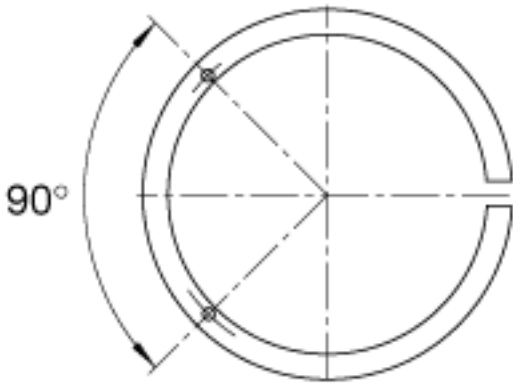

FAG AH241/530G-H参数

尺寸	d_{1H}	500	mm	-
	l	370	mm	-
	a	24	mm	-
	b	35	mm	-
	d	530	mm	-
	d_{2G}	Tr560x6	mm	-
	e	10	mm	-
	R_o	G1/4		-
说明		500	mm	轴
重量	m	89000	g	质量
尺寸	t	15	mm	-

FAG AH241/530G-H图片

参考资料:<http://www.sozhou.com/p/91993a35.html>