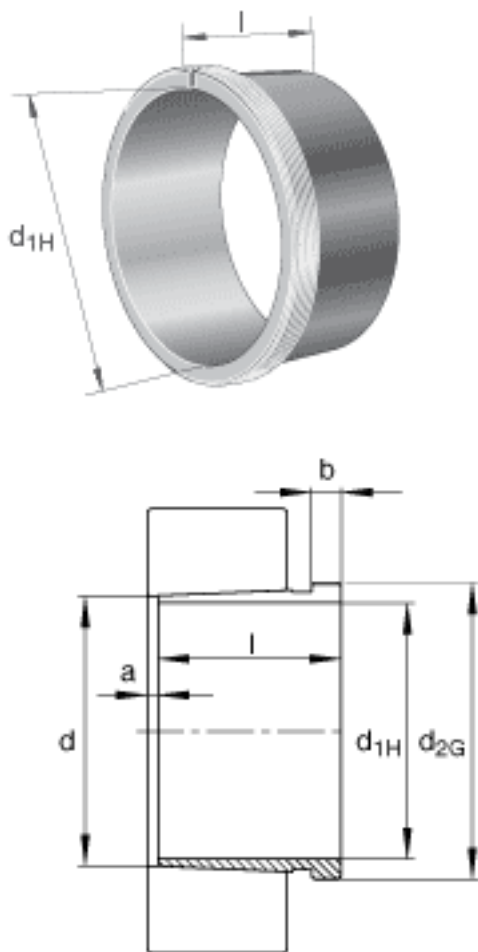

FAG AH241/530G-H参数

尺寸	d_{1H}	500	mm	-
	l	370	mm	-
	a	24	mm	-
	b	35	mm	-
	d	530	mm	-
	d_{2G}	Tr560x6	mm	-
	e	10	mm	-
	R_o	G1/4		-
说明		500	mm	轴
重量	m	89000	g	质量
尺寸	t	15	mm	-

FAG AH241/530G-H图片

参考资料:<http://www.sozhou.com/p/91993a35.html>