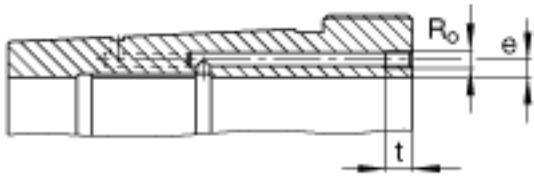

FAG AH241/530G-H参数

尺寸	d_{1H}	500	mm	-
	l	370	mm	-
	a	24	mm	-
	b	35	mm	-
	d	530	mm	-
	d_{2G}	Tr560x6	mm	-
	e	10	mm	-
	R_o	G1/4		-
说明		500	mm	轴
重量	m	89000	g	质量
尺寸	t	15	mm	-

FAG AH241/530G-H图片

参考资料:<http://www.sozhou.com/p/91993a35.html>