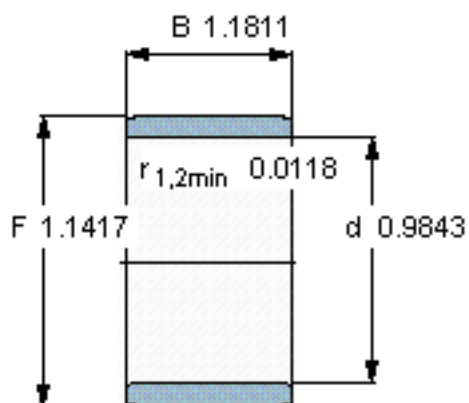

SKF IR 25x29x30参数

主要尺寸	d	25	mm	-
	F	29	mm	-
	B	30	mm	-
	最小	0.3	mm	-
重量	重量	39	g	-
型号	型号	IR 25x29x30	-	-

SKF IR 25x29x30图片

参考资料:<http://www.sozhou.com/p/919d7b7c.html>