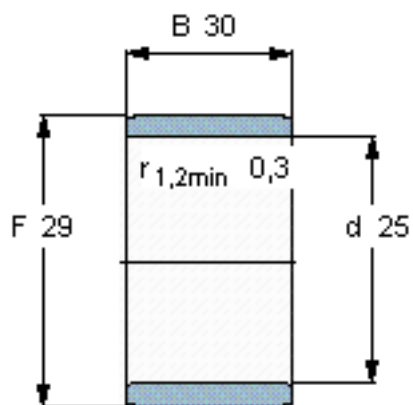

SKF IR 25x29x30参数

主要尺寸	d	25	mm	-
	F	29	mm	-
	B	30	mm	-
	最小	0.3	mm	-
重量	重量	39	g	-
型号	型号	IR 25x29x30	-	-

SKF IR 25x29x30图片

参考资料:<http://www.sozhou.com/p/919d7b7c.html>