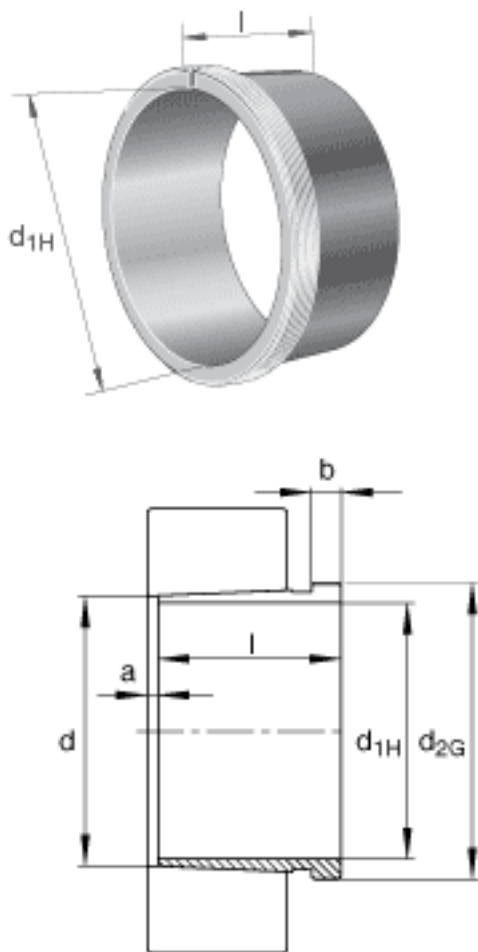

FAG AH240/950G-H参数

尺寸	d_{1H}	900	mm	-
	l	467	mm	-
	a	45	mm	-
	b	55	mm	-
	d	950	mm	-
	e	15	mm	-
	R_o	G1/4		-
	t	15	mm	-
说明		900	mm	轴
重量	m	329000	g	质量
尺寸	d_{2G}	Tr1000x8	mm	-

FAG AH240/950G-H图片

参考资料:<http://www.sozhou.com/p/91e8d434.html>