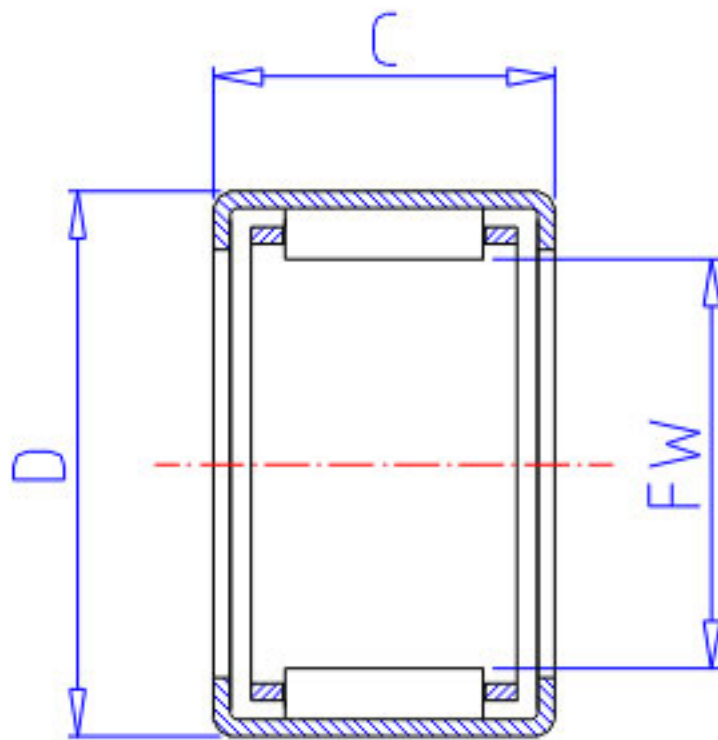

参考资料:<http://www.sozhou.com/p/921e9945.html>