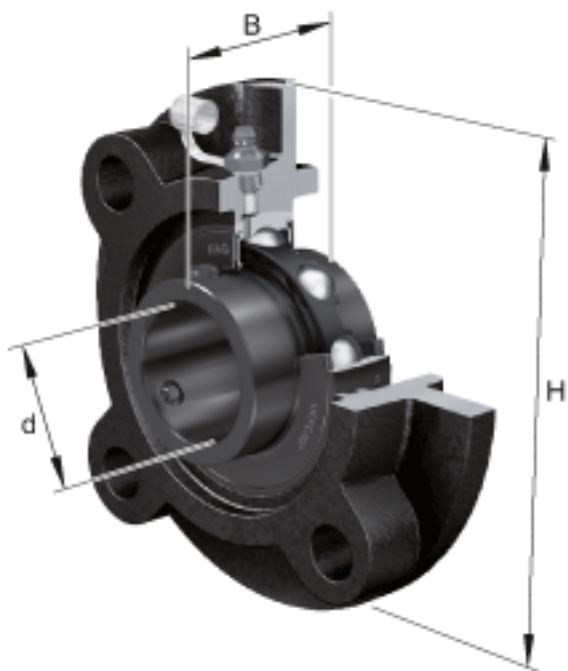

FAG UCFC215-47参数

尺寸	d	74.6125	mm	-	
	H	220	mm	-	
	B	77.8	mm	-	
	A	40	mm	-	
	A ₁	18	mm	-	
	A ₂	18	mm	-	
	J	184	mm	-	
	N	19	mm	-	
	N ₁	130.1	mm	-	
	T ₁	16	mm	-	
	U	62.5	mm	-	
	Z	160	mm	公差:h8	
	重量	m	7260	g	重量
	说明		FC215		型号, 轴承座
		UC215-47		型号, 外球面球轴承	

FAG UCFC215-47图片

参考资料:<http://www.sozhou.com/p/922fd015.html>