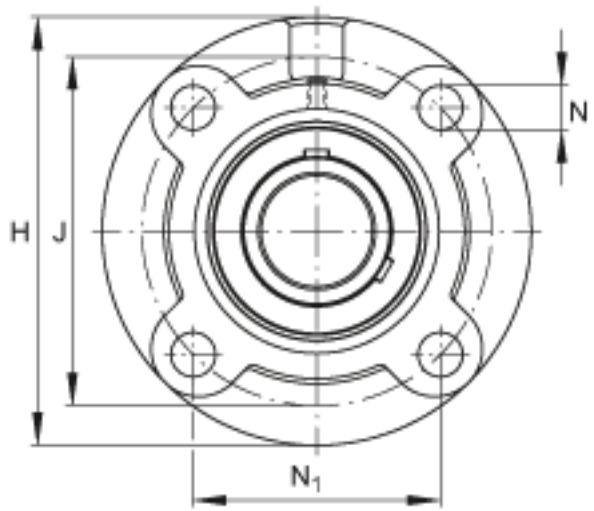

参考资料:<http://www.sozhou.com/p/922fd015.html>