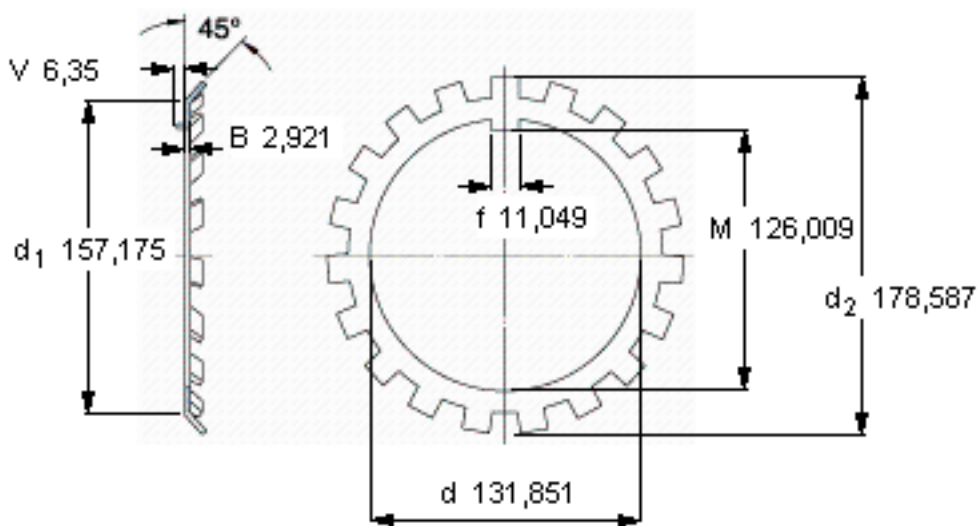

SKF W 26参数

主要尺寸	d	131.851	mm	-
	d <sub>2</sub>	178.587	mm	-
	B	2.921	mm	-
重量	重量	220	g	-
型号	锁定垫圈	W 26	-	-
	适当的锁定螺母	AN 26	-	-

SKF W 26图片

参考资料:<http://www.sozhou.com/p/923d98a2.html>