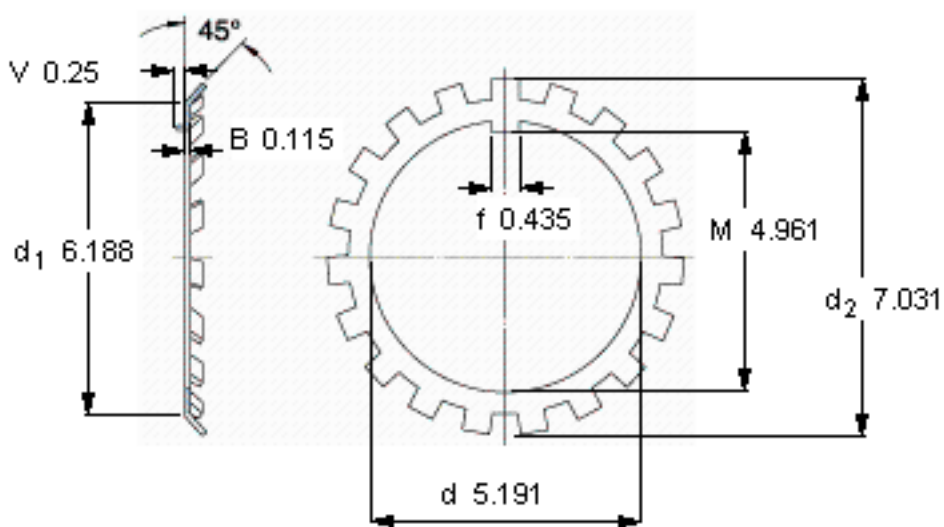

SKF W 26参数

主要尺寸	d	131.851	mm	-
	d <sub>2</sub>	178.587	mm	-
	B	2.921	mm	-
重量	重量	220	g	-
型号	锁定垫圈	W 26	-	-
	适当的锁定螺母	AN 26	-	-

SKF W 26图片

参考资料:<http://www.sozhou.com/p/923d98a2.html>