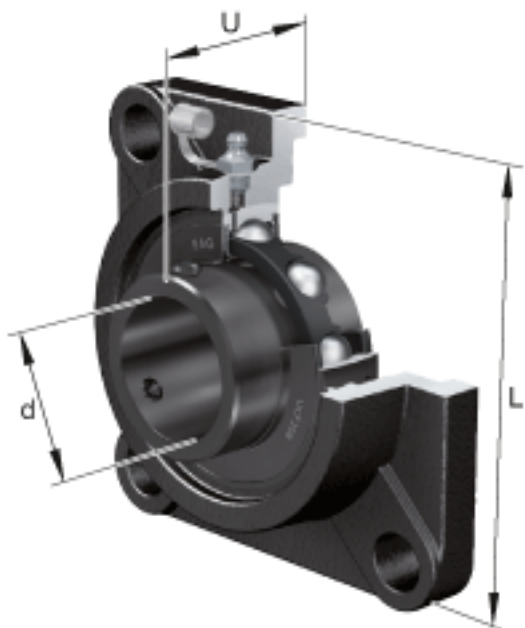

### FAG UCF212-38参数

|    |                |          |      |            |
|----|----------------|----------|------|------------|
| 尺寸 | d              | 60.325   | mm   | -          |
|    | L              | 175      | mm   | -          |
|    | U              | 68.7     | mm   | -          |
|    | A              | 48       | mm   | -          |
|    | A <sub>1</sub> | 20       | mm   | -          |
|    | A <sub>2</sub> | 29       | mm   | -          |
|    | B              | 65.1     | mm   | -          |
|    | J              | 143      | mm   | -          |
|    | N              | 19       | mm   | -          |
|    | 重量             | m        | 4230 | g          |
| 说明 |                | F212     |      | 型号, 轴承座    |
|    |                | UC212-38 |      | 型号, 外球面球轴承 |

### FAG UCF212-38图片

参考资料:<http://www.sozhou.com/p/925b5dc3.html>