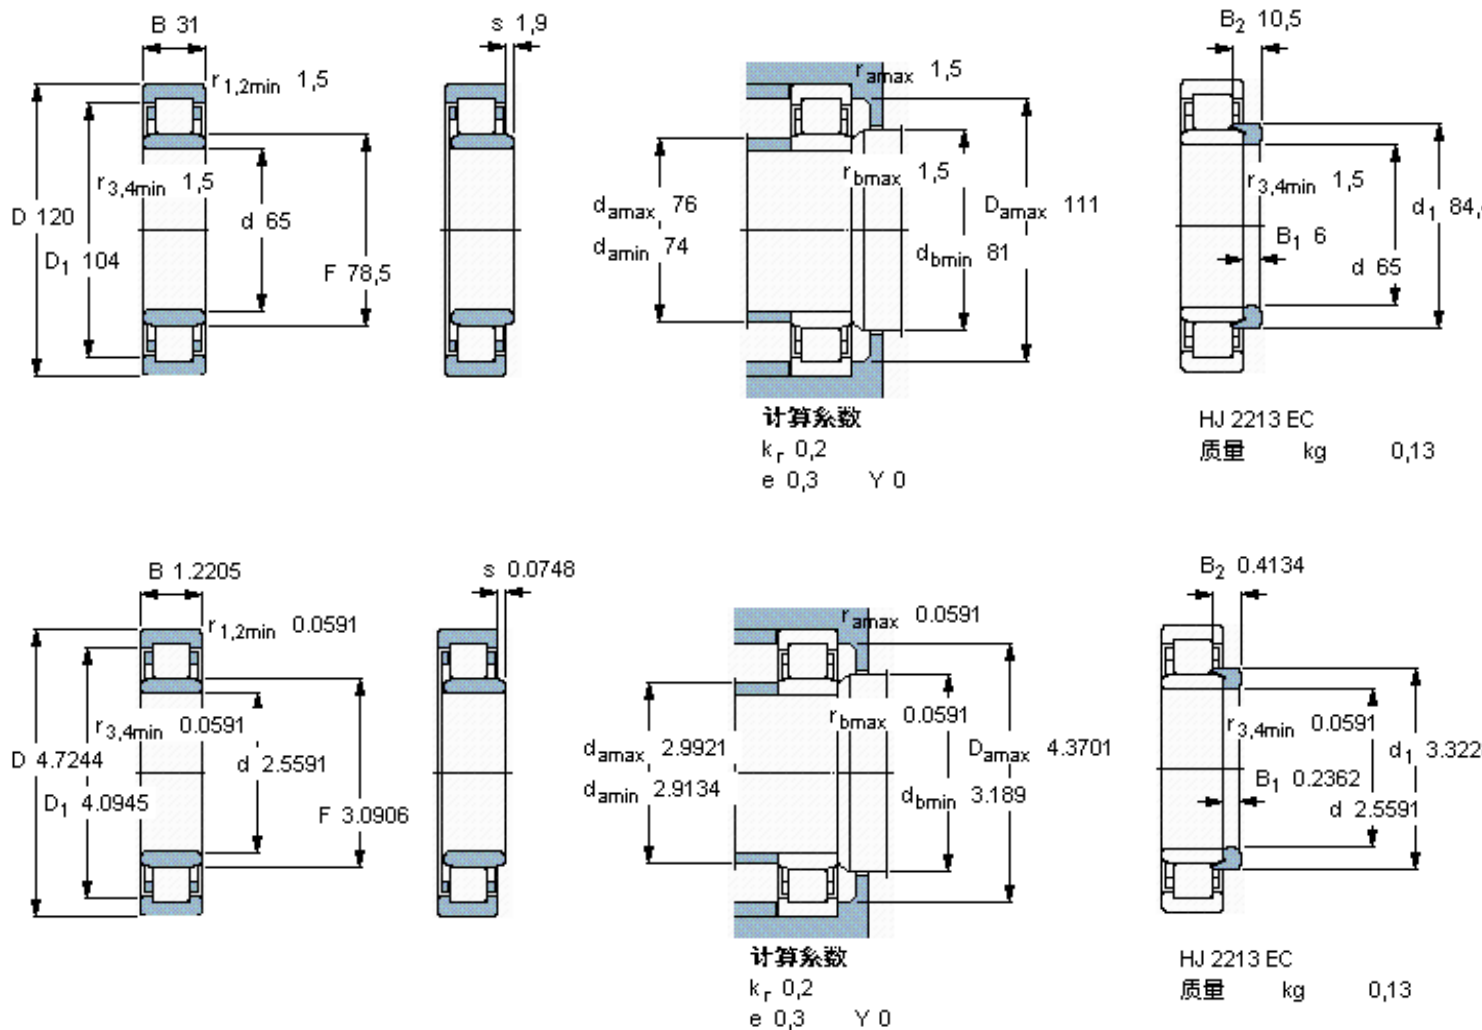

SKF NU 2213 ECJ *参数

主要尺寸	d	65	mm	-
	D	120	mm	-
	B	31	mm	-
基本额定载荷	C	170000	N	动载荷
	C_0	180000	N	静载荷
疲劳载荷极限	P_u	24000	N	-
额定转速	参考转速	6300	r/min	-
	极限转速	6700	r/min	-
重量	重量	1400	g	-
型号	* SKF 探索者轴承	NU 2213 ECJ *	-	-
角圈	型号	HJ 2213 EC	-	-

SKF NU 2213 ECJ *图片

参考资料:<http://www.sozhou.com/p/92633202.html>