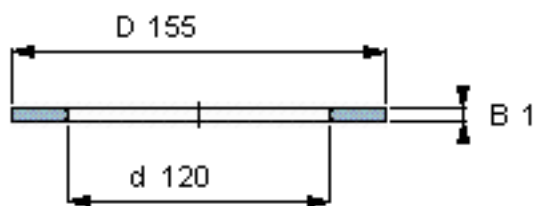

### SKF AS 120155参数

尺寸	d	120	mm	-
	D	155	mm	-
	B	1	mm	-
	$d_1$	-	mm	-
	$D_1$	-	mm	-
	$r_1$ 、 $r_{1.2}$	-	mm	-
重量	重量	59	g	-
型号	型号	AS 120155	-	-

### SKF AS 120155图片