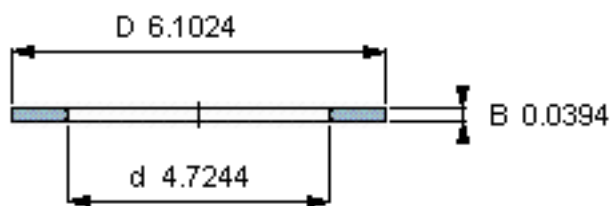

推力圈

推力圈

参考资料:<http://www.sozhou.com/p/927c4290.html>