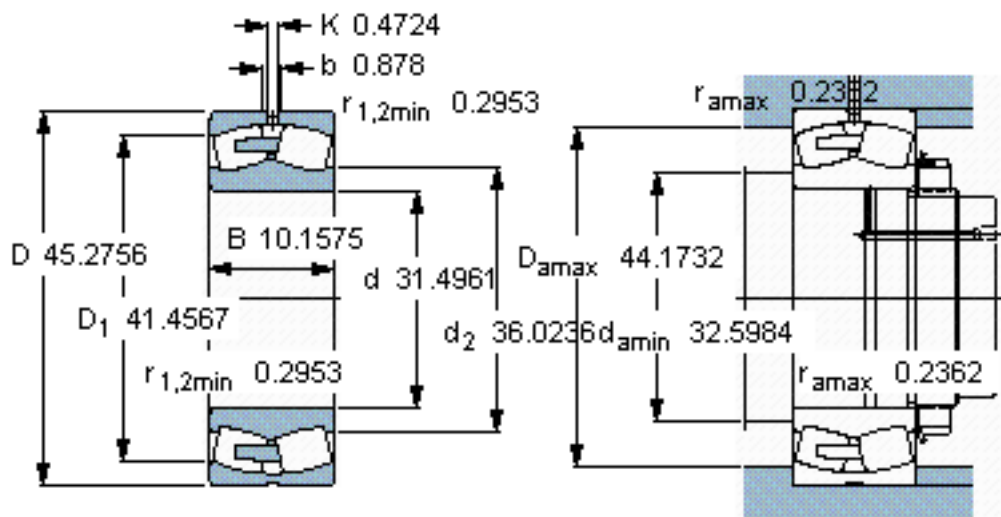

SKF 230/800 CA/W33 *参数

主要尺寸	d	800	mm	-
	D	1150	mm	-
	B	258	mm	-
基本额定载荷	C	10000000	N	动载荷
	C_0	20000000	N	静载荷
疲劳载荷极限	P_u	1160000	N	-
额定转速	参考转速	260	r/min	-
	极限转速	480	r/min	-
重量	重量	895000	g	-
型号	* SKF 探索者轴承	230/800 CA/W33 *	-	-

SKF 230/800 CA/W33 *图片

参考资料:<http://www.sozhou.com/p/92842507.html>