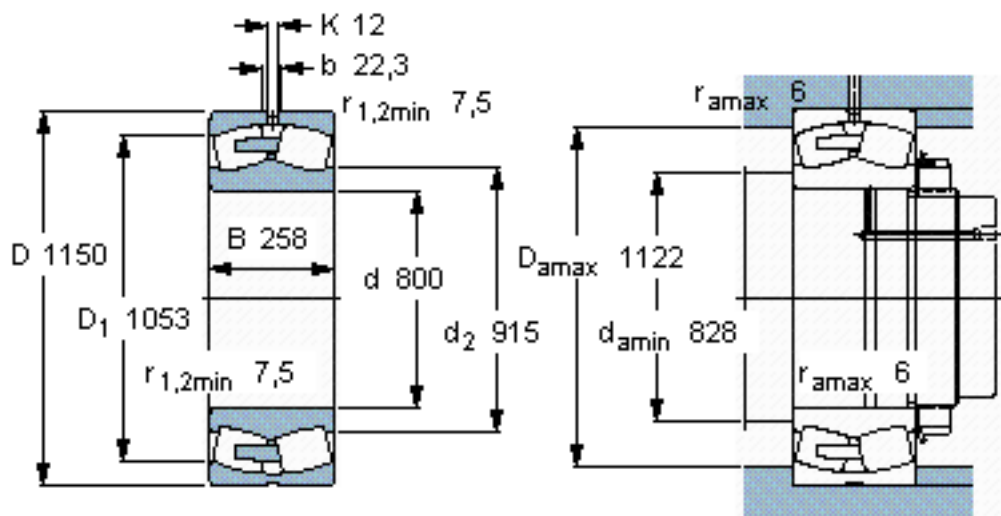

SKF 230/800 CA/W33 *参数

主要尺寸	d	800	mm	-
	D	1150	mm	-
	B	258	mm	-
基本额定载荷	C	10000000	N	动载荷
	C_0	20000000	N	静载荷
疲劳载荷极限	P_u	1160000	N	-
额定转速	参考转速	260	r/min	-
	极限转速	480	r/min	-
重量	重量	895000	g	-
型号	* SKF 探索者轴承	230/800 CA/W33 *	-	-

SKF 230/800 CA/W33 *图片

参考资料:<http://www.sozhou.com/p/92842507.html>