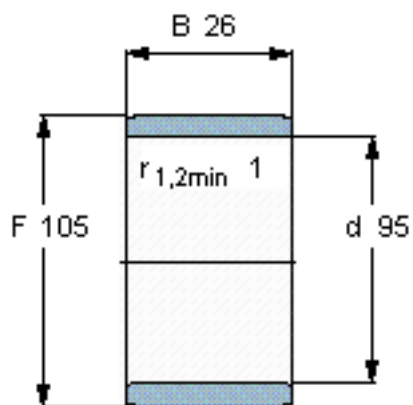

SKF IR 95x105x26参数

主要尺寸	d	95	mm	-
	F	105	mm	-
	B	26	mm	-
	最小	1	mm	-
重量	重量	310	g	-
型号	型号	IR 95x105x26	-	-

SKF IR 95x105x26图片

参考资料:<http://www.sozhou.com/p/9287d5f3.html>