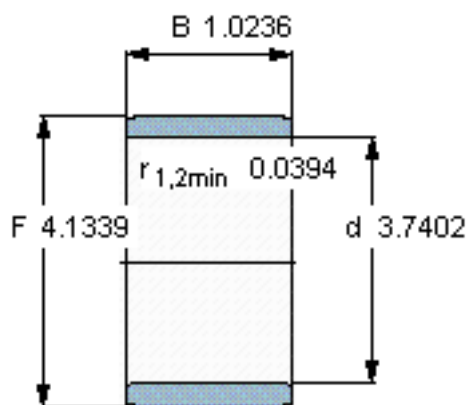

SKF IR 95x105x26参数

主要尺寸	d	95	mm	-
	F	105	mm	-
	B	26	mm	-
	最小	1	mm	-
重量	重量	310	g	-
型号	型号	IR 95x105x26	-	-

SKF IR 95x105x26图片

参考资料:<http://www.sozhou.com/p/9287d5f3.html>