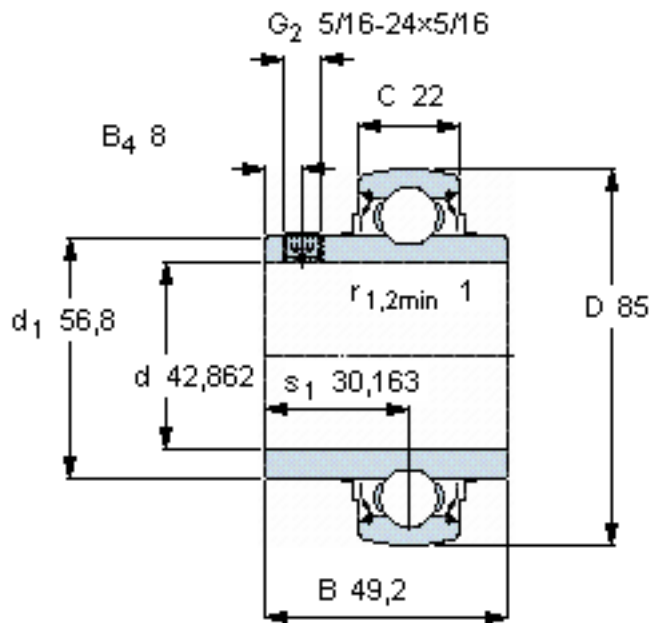

SKF YAR 209-111-2FW/VA228参数

主要尺寸	d	42.862	mm	-
	D	85	mm	-
	B	49.2	mm	-
	C	22	mm	-
基本额定载荷	C_0	21600	N	静载荷
重量	重量	660	g	-
型号	型号	YAR 209-111-2FW/VA228	-	-

SKF YAR 209-111-2FW/VA228图片

六角键销尺寸 [mm]

3,96875

推荐的紧固扭矩 [Nm]

6,5

参考资料: <http://www.sozhou.com/p/92895d0c.html>

六角键销尺寸 [mm]

3,96875

推荐的紧固扭矩 [Nm]

6,5