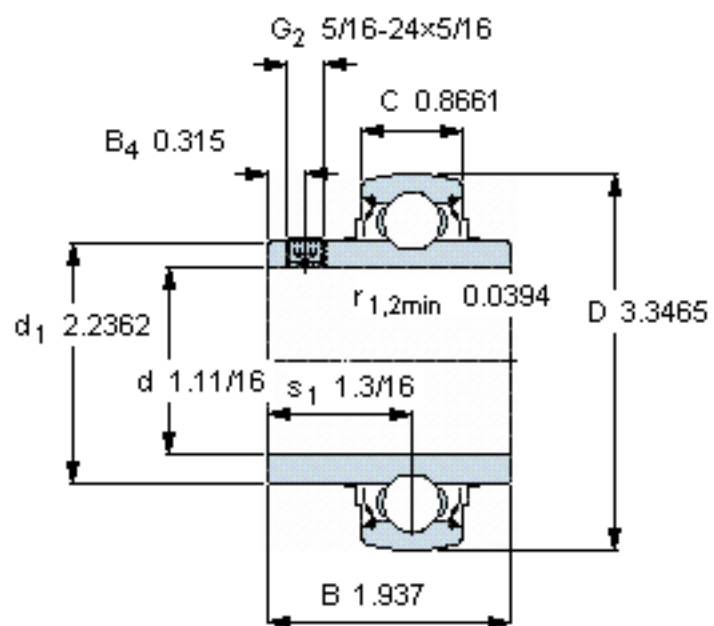

SKF YAR 209-111-2FW/VA228参数

主要尺寸	d	42.862	mm	-
	D	85	mm	-
	B	49.2	mm	-
	C	22	mm	-
基本额定载荷	C_0	21600	N	静载荷
重量	重量	660	g	-
型号	型号	YAR 209-111-2FW/VA228	-	-

SKF YAR 209-111-2FW/VA228图片

六角键销尺寸 [mm]

3,96875

推荐的紧固扭矩 [Nm]

6,5

参考资料: <http://www.sozhou.com/p/92895d0c.html>

六角键销尺寸 [mm]

3,96875

推荐的紧固扭矩 [Nm]

6,5