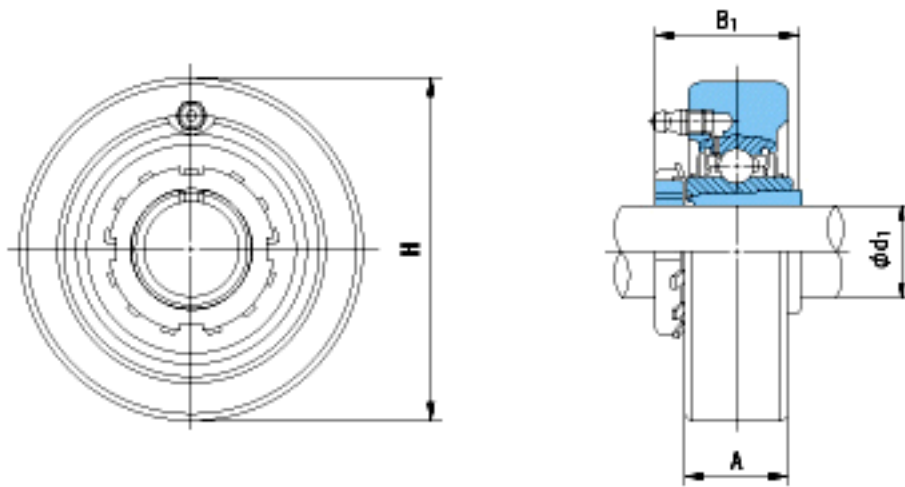

NACHI UKC322+2322参数

外形尺寸	H	300	mm	-
安装尺寸	d1	100	mm	-
	A	80	mm	-
	B1	105	mm	-
重量	Mass	28.2	g	重量
基本额定载荷	Cr	205000	N	动载荷
	Cor	178800	N	静载荷
极限速度	Grease	-	r/min	脂润滑
	Oil	-	r/min	油润滑

NACHI UKC322+2322图片

参考资料:<http://www.sozhou.com/p/929ad1c4.html>