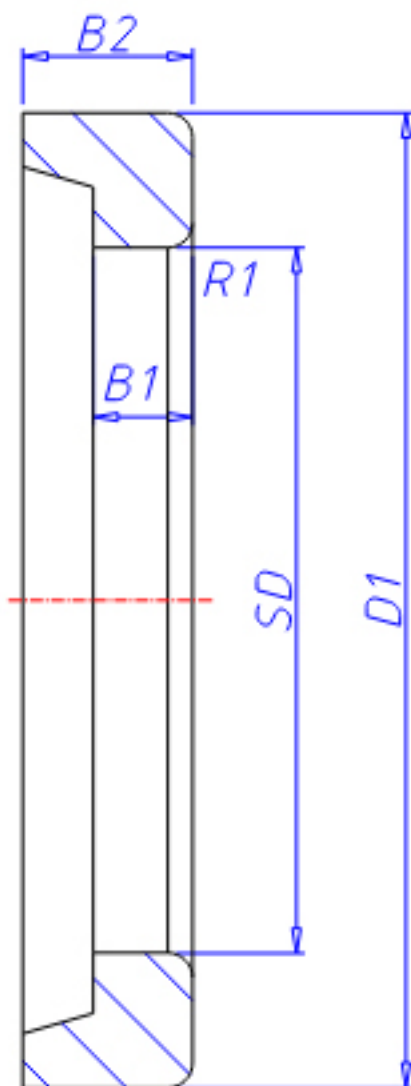

NTN HJ2208E参数

尺寸	SD	40	mm	-
	D1	53.9	mm	-
	B1	5	mm	-
	B2	9.0	mm	-
	R1	1.1	mm	-
型号	ORDER	HJ2208E		型号
重量	MASS	50	g	重量

NTN HJ2208E图片

参考资料:<http://www.sozhou.com/p/92d49d8e.html>