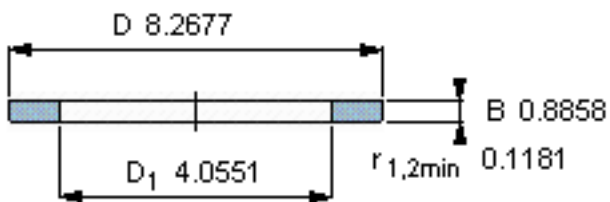

SKF GS 89420参数

尺寸	d	100	mm	-
	D	210	mm	-
	B	22.5	mm	-
	d <sub>1</sub>	-	mm	-
	D <sub>1</sub>	103	mm	-
	r <sub>1</sub> 、r <sub>1.2</sub>	3	mm	-
重量	重量	4700	g	-
型号	型号	GS 89420	-	-

SKF GS 89420图片

轴承座垫圈

轴承座垫圈

参考资料:<http://www.sozhou.com/p/92f1be9e.html>