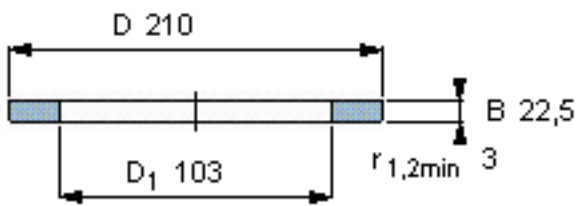

SKF GS 89420参数

尺寸	d	100	mm	-
	D	210	mm	-
	B	22.5	mm	-
	d <sub>1</sub>	-	mm	-
	D <sub>1</sub>	103	mm	-
	r <sub>1</sub> 、r <sub>1.2</sub>	3	mm	-
重量	重量	4700	g	-
型号	型号	GS 89420	-	-

SKF GS 89420图片

轴承座垫圈

轴承座垫圈

参考资料:<http://www.sozhou.com/p/92f1be9e.html>