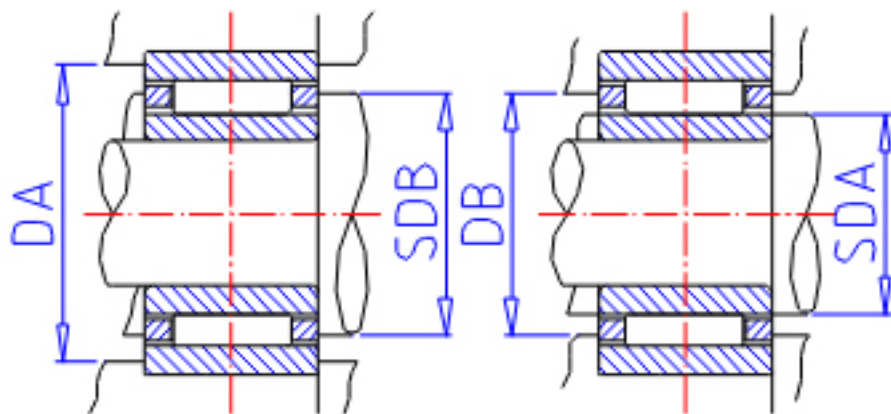

参考资料:<http://www.sozhou.com/p/9300101c.html>