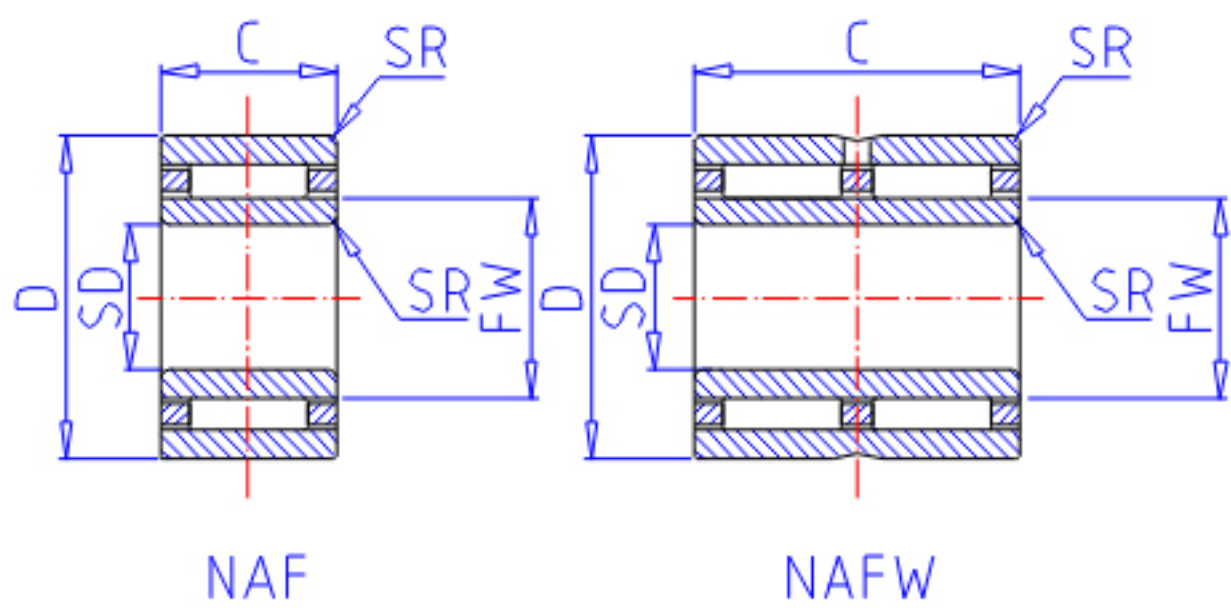

IKO NAFW 355540参数

轴径	STDRT	35	mm	轴径
型号	ORDER	NAFW 355540		型号
重量	MASS	375.0	g	重量
主要尺寸	SD	35	mm	内径
	FW	40	mm	内径
	D	55	mm	外径
	C	40	mm	宽度
	SR	0.3	mm	(最小)
安装尺寸	SDB	45.2	mm	-
	DA	53	mm	(最大)
	SDAMIN	37	mm	(最小)
	SDAMAX	39.0	mm	(最大)
	DB	40.8	mm	-
基本额定载荷	CR	53900	N	动载荷
	COR	96000	N	静载荷
搭配内圈	IR	LRT 354040		搭配内圈

IKO NAFW 355540图片