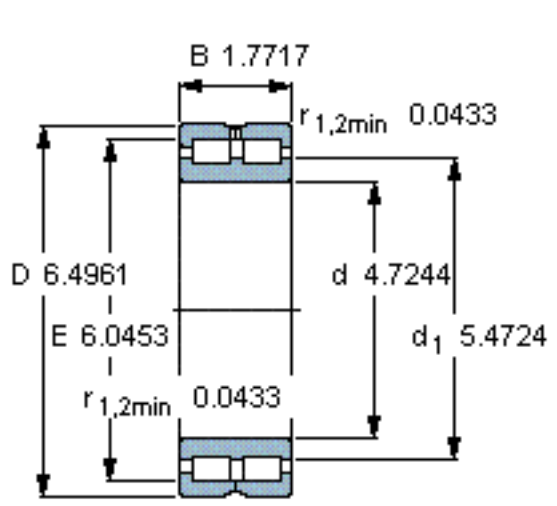

计算系数

k_r 0,25