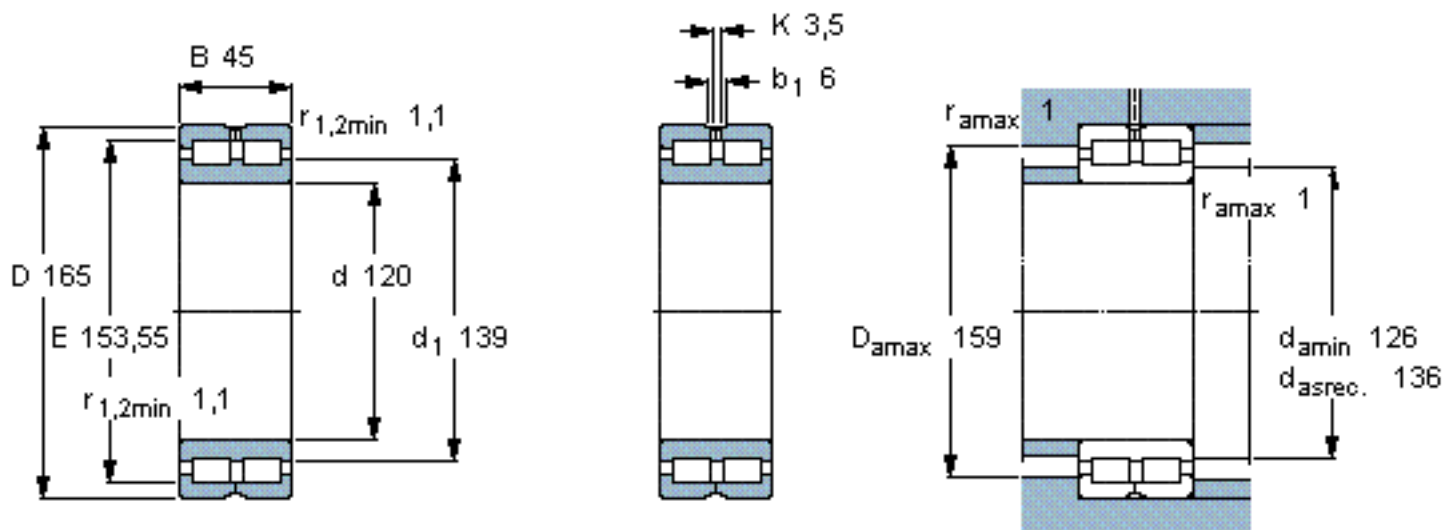

SKF NNC 4924 CV参数

主要尺寸	d	120	mm	-
	D	165	mm	-
	B	45	mm	-
基本额定载荷	C	242000	N	动载荷
	C_0	480000	N	静载荷
疲劳载荷极限	P_u	53000	N	-
额定转速	参考转速	1700	r/min	-
	极限转速	2200	r/min	-
重量	重量	2950	g	-
型号	型号	NNC 4924 CV	-	-

SKF NNC 4924 CV图片