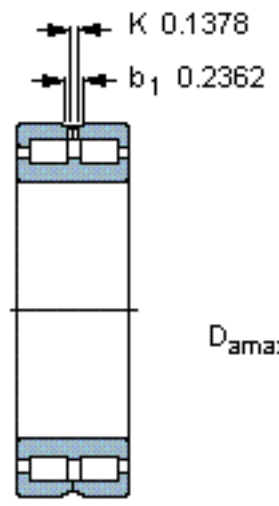

计算系数

k_r 0,25