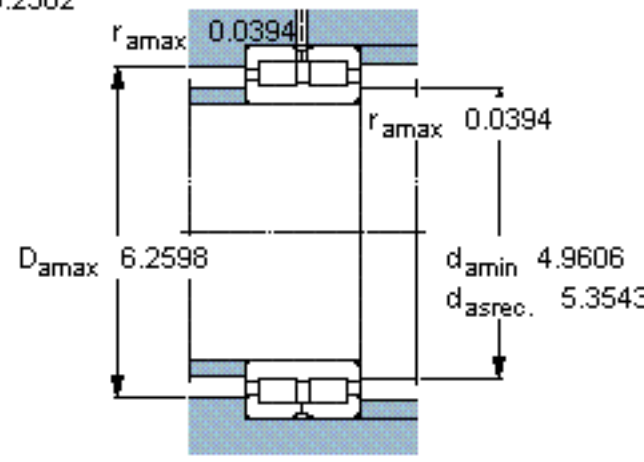

计算系数

k_r 0,25