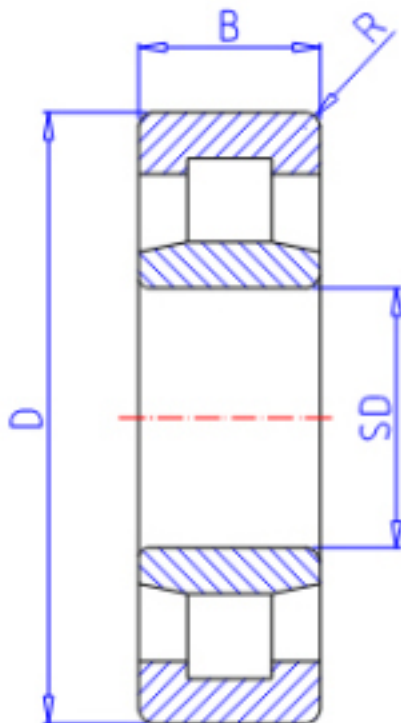

KOYO NU2222参数

主要尺寸	SD	110	mm	内径
	D	200	mm	外径
	B	53	mm	宽度
	R	2.1	mm	(最小)
型号	ORDER	NU2222		型号
基本额定载荷	C	334000	N	动载荷
	C0	442000	N	静载荷
极限转速	NG	2800	1/min	脂润滑
	NO	3700	1/min	油润滑

KOYO NU2222图片

参考资料:<http://www.sozhou.com/p/93549f41.html>