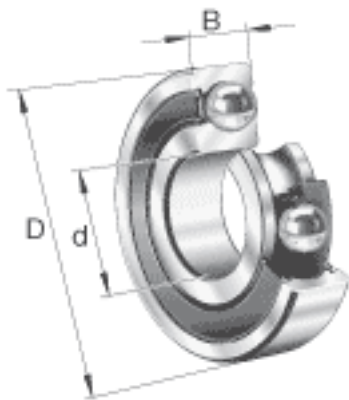

FAG 61820-2RSR-Y参数

尺寸	d	100	mm	-
	D	125	mm	-
	B	13	mm	-
	D₂	119.2	mm	-
	D_{a max}	120.4	mm	-
	d₁	108.2	mm	-
	d_{a min}	104.6	mm	-
	r_{a max}	1	mm	-
	r_{min}	1	mm	-
重量	m	310	g	质量
基本额定载荷	C_r	21300	N	基本额定动载荷，径向
	C_{0r}	22100	N	基本额定静载荷，径向
极限转速	n_G	3400	r/min	极限转速
参考转速	n_B	0	r/min	参考速度
疲劳极限载荷	C_{ur}	1010	N	疲劳极限载荷，径向

FAG 61820-2RSR-Y图片