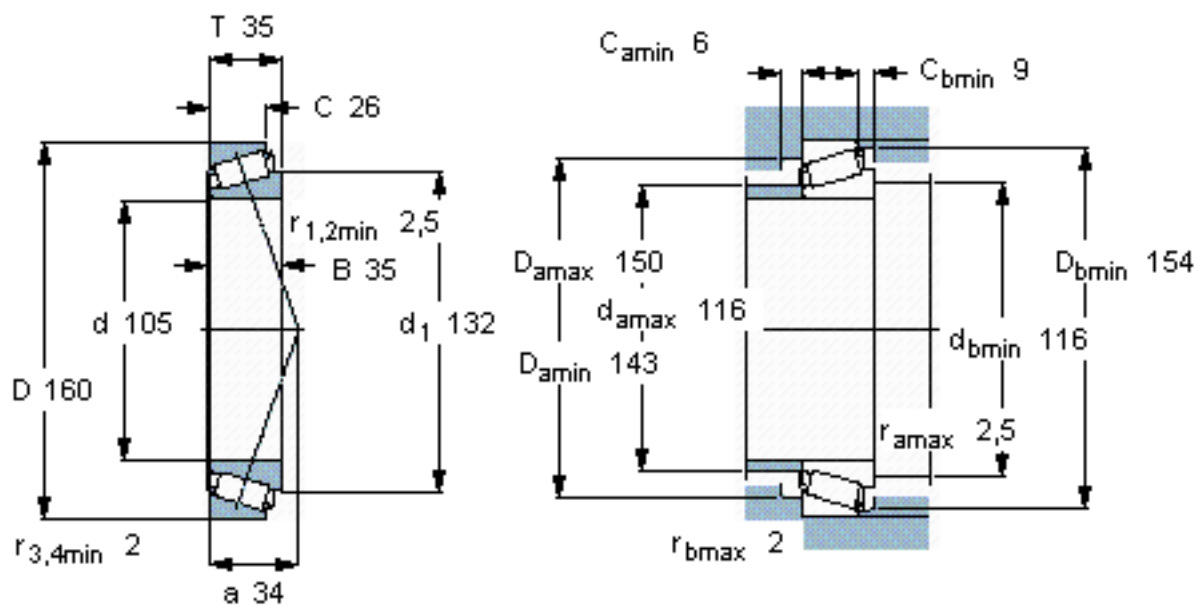

SKF 32021 X/Q参数

主要尺寸	d	105	mm	-
	D	160	mm	-
	T	35	mm	-
基本额定载荷	C	201000	N	动载荷
	C_0	335000	N	静载荷
疲劳载荷极限	P_u	37500	N	-
额定转速	参考转速	2800	r/min	-
	极限转速	3800	r/min	-
重量	重量	2400	g	-
型号	* SKF 探索者轴承	32021 X/Q	-	-

SKF 32021 X/Q图片

计算系数
e 0,44
Y 1,35
 Y_0 0,8

参考资料:<http://www.sozhou.com/p/93872073.html>