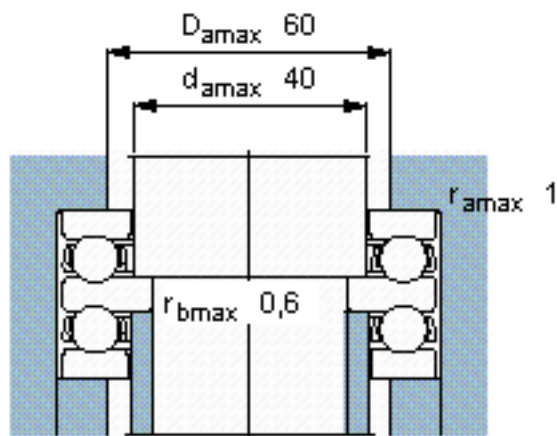

SKF 52408参数

主要尺寸	d	30	mm	-
	D	90	mm	-
	H	65	mm	-
基本额定载荷	C	112000	N	动载荷
	C_0	224000	N	静载荷
疲劳载荷极限	P_u	8300	N	-
最小载荷系数	A	0.26	-	-
额定转速	额定转度	2400	r/min	-
	极限转速	3400	r/min	-
重量	重量	2050	g	-
型号	型号	52408		-

SKF 52408图片