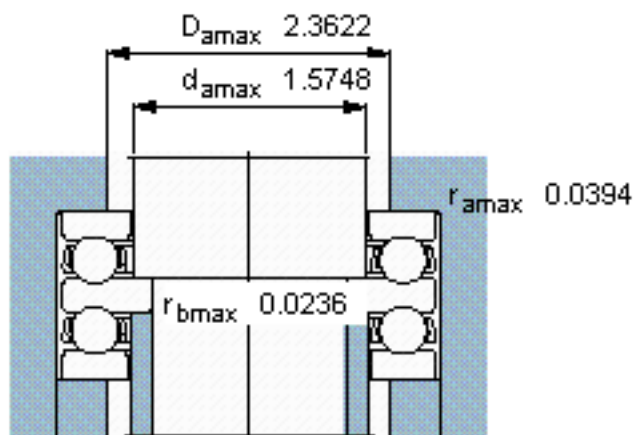

SKF 52408参数

主要尺寸	d	30	mm	-
	D	90	mm	-
	H	65	mm	-
基本额定载荷	C	112000	N	动载荷
	C_0	224000	N	静载荷
疲劳载荷极限	P_u	8300	N	-
最小载荷系数	A	0.26	-	-
额定转速	额定转度	2400	r/min	-
	极限转速	3400	r/min	-
重量	重量	2050	g	-
型号	型号	52408		-

SKF 52408图片