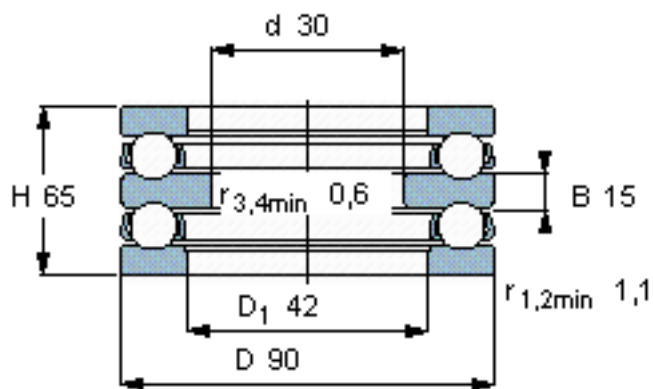

SKF 52408参数

主要尺寸	d	30	mm	-
	D	90	mm	-
	H	65	mm	-
基本额定载荷	C	112000	N	动载荷
	C_0	224000	N	静载荷
疲劳载荷极限	P_u	8300	N	-
最小载荷系数	A	0.26	-	-
额定转速	额定转度	2400	r/min	-
	极限转速	3400	r/min	-
重量	重量	2050	g	-
型号	型号	52408		-

SKF 52408图片