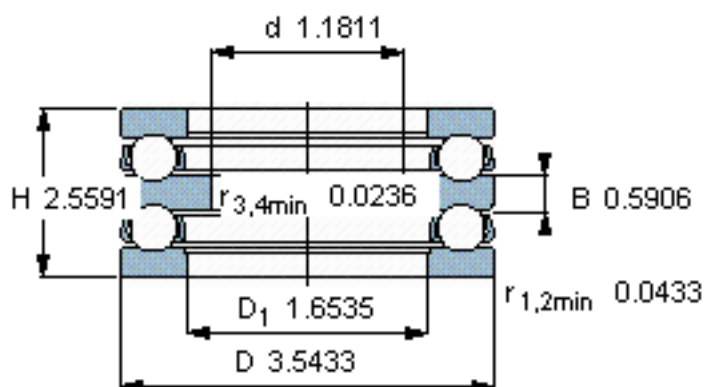

SKF 52408参数

主要尺寸	d	30	mm	-
	D	90	mm	-
	H	65	mm	-
基本额定载荷	C	112000	N	动载荷
	C_0	224000	N	静载荷
疲劳载荷极限	P_u	8300	N	-
最小载荷系数	A	0.26	-	-
额定转速	额定转度	2400	r/min	-
	极限转速	3400	r/min	-
重量	重量	2050	g	-
型号	型号	52408		-

SKF 52408图片