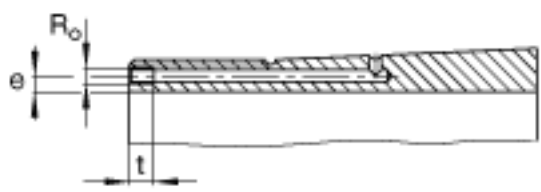

FAG H24138-HG参数

尺寸	d_{1H}	170	mm	-
	D_m	240	mm	-
	l	172	mm	-
	c	31	mm	-
	d	190	mm	-
	d_{2G}	M190x3		-
	e	4.2	mm	-
	R_o	M6		-
	t	7	mm	-
说明		170	mm	轴
		KM38		型号, 螺母
		MB38		型号, 止动装置
重量	m	11900	g	质量

FAG H24138-HG图片