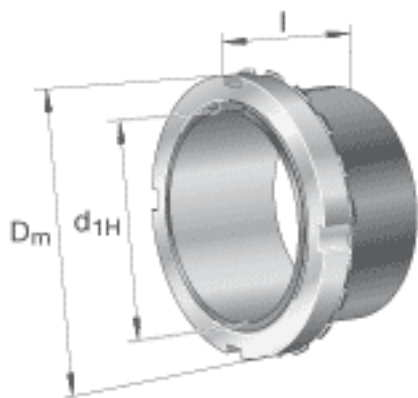

FAG H24138-HG参数

尺寸	d_{1H}	170	mm	-
	D_m	240	mm	-
	l	172	mm	-
	c	31	mm	-
	d	190	mm	-
	d_{2G}	M190x3		-
	e	4.2	mm	-
	R_o	M6		-
	t	7	mm	-
说明		170	mm	轴
		KM38		型号, 螺母
		MB38		型号, 止动装置
重量	m	11900	g	质量

FAG H24138-HG图片