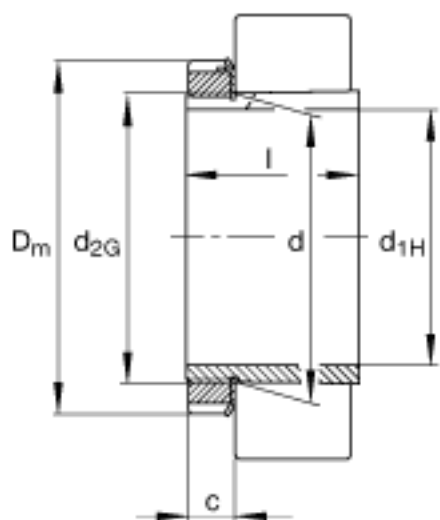

FAG H24138-HG参数

尺寸	d_{1H}	170	mm	-
	D_m	240	mm	-
	l	172	mm	-
	c	31	mm	-
	d	190	mm	-
	d_{2G}	M190x3		-
	e	4.2	mm	-
	R_o	M6		-
	t	7	mm	-
说明		170	mm	轴
		KM38		型号, 螺母
		MB38		型号, 止动装置
重量	m	11900	g	质量

FAG H24138-HG图片