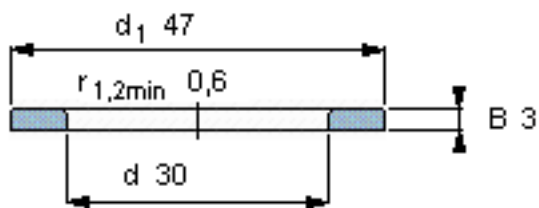

SKF WS 81106参数

尺寸	d	30	mm	-
	D	-	mm	-
	B	3	mm	-
	d ₁	47	mm	-
	D ₁	-	mm	-
	r ₁ 、r _{1.2}	0.6	mm	-
重量	重量	24	g	-
型号	型号	WS 81106	-	-

SKF WS 81106图片

轴垫圈

轴垫圈

参考资料:<http://www.sozhou.com/p/93efcdc4.html>