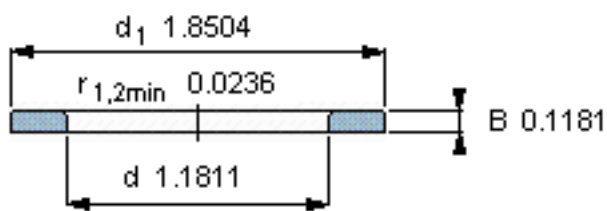

SKF WS 81106参数

尺寸	d	30	mm	-
	D	-	mm	-
	B	3	mm	-
	d ₁	47	mm	-
	D ₁	-	mm	-
	r ₁ 、r _{1.2}	0.6	mm	-
重量	重量	24	g	-
型号	型号	WS 81106	-	-

SKF WS 81106图片

轴垫圈

轴垫圈

参考资料:<http://www.sozhou.com/p/93efcdc4.html>