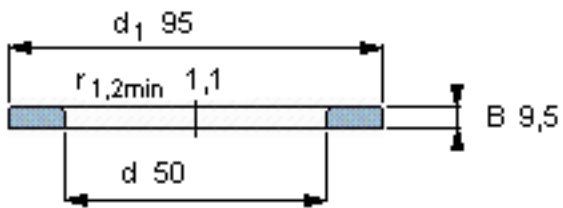

SKF WS 89310参数

尺寸	d	50	mm	-
	D	-	mm	-
	B	9.5	mm	-
	d ₁	95	mm	-
	D ₁	-	mm	-
	r ₁ 、r _{1.2}	1.1	mm	-
重量	重量	380	g	-
型号	型号	WS 89310	-	-

SKF WS 89310图片

轴垫圈

轴垫圈

参考资料:<http://www.sozhou.com/p/93fa6402.html>