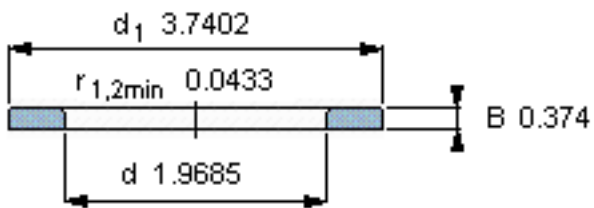

SKF WS 89310参数

尺寸	d	50	mm	-
	D	-	mm	-
	B	9.5	mm	-
	d ₁	95	mm	-
	D ₁	-	mm	-
	r ₁ 、r _{1.2}	1.1	mm	-
重量	重量	380	g	-
型号	型号	WS 89310	-	-

SKF WS 89310图片

轴垫圈

轴垫圈

参考资料:<http://www.sozhou.com/p/93fa6402.html>