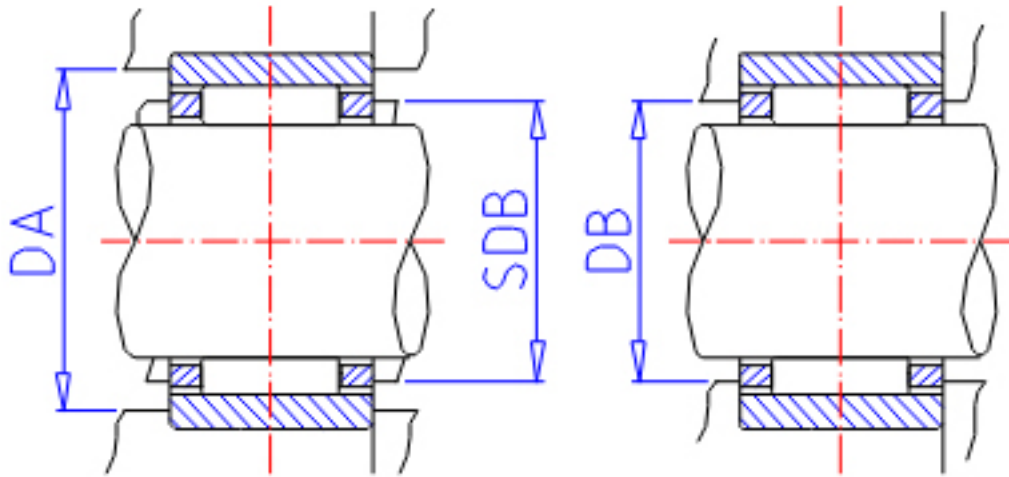

参考资料:<http://www.sozhou.com/p/94030079.html>