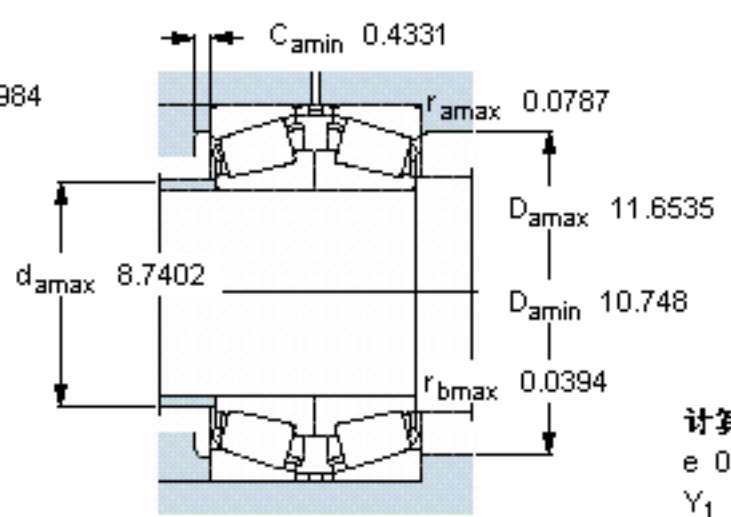

SKF 32040 X/DF参数

主要尺寸	d	200	mm	-
	D	310	mm	-
	T	140	mm	-
基本额定载荷	C	1280000	N	动载荷
	$C_0$	2750000	N	静载荷
疲劳载荷极限	$P_u$	255000	N	-
额定转速	参考转速	1100	r/min	-
	极限转速	1900	r/min	-
重量	重量	39000	g	-
型号	* SKF 探索者轴承	32040 X/DF	-	-

SKF 32040 X/DF图片

参考资料:<http://www.sozhou.com/p/9405e5da.html>

计算系数  
 $e$  0,43  
 $Y_1$  1,6  
 $Y_2$  2,3  
 $Y_0$  1,6