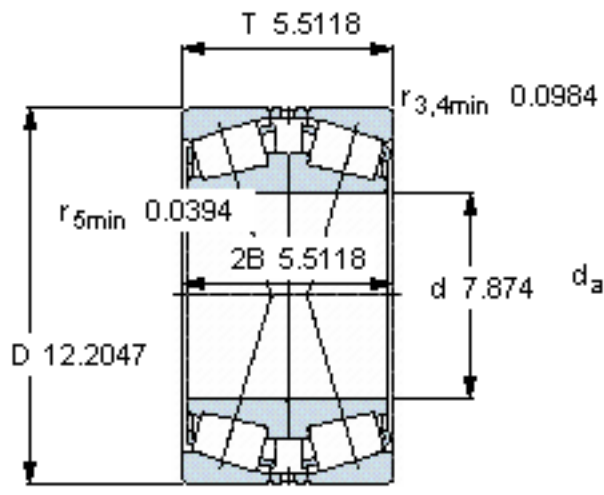

SKF 32040 X/DF参数

主要尺寸	d	200	mm	-
	D	310	mm	-
	T	140	mm	-
基本额定载荷	C	1280000	N	动载荷
	$C_0$	2750000	N	静载荷
疲劳载荷极限	$P_u$	255000	N	-
额定转速	参考转速	1100	r/min	-
	极限转速	1900	r/min	-
重量	重量	39000	g	-
型号	* SKF 探索者轴承	32040 X/DF	-	-

SKF 32040 X/DF图片

参考资料:<http://www.sozhou.com/p/9405e5da.html>

计算系数  
 $e$  0,43  
 $Y_1$  1,6  
 $Y_2$  2,3  
 $Y_0$  1,6