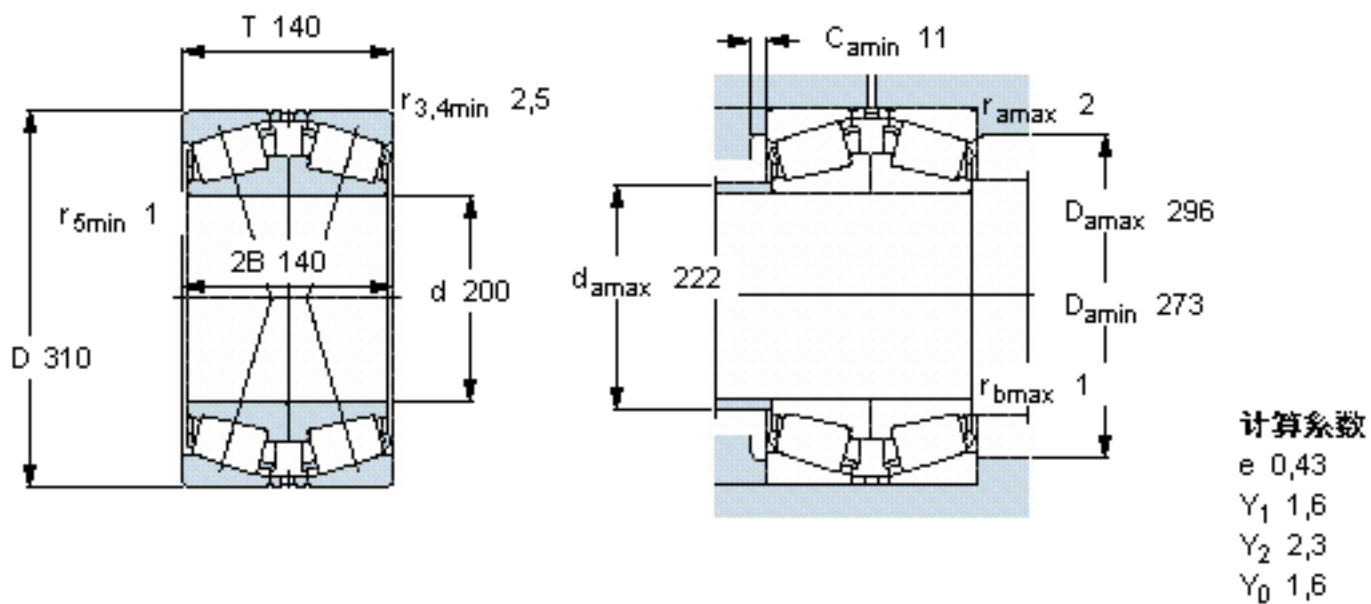

SKF 32040 X/DF参数

主要尺寸	d	200	mm	-
	D	310	mm	-
	T	140	mm	-
基本额定载荷	C	1280000	N	动载荷
	$C_0$	2750000	N	静载荷
疲劳载荷极限	$P_u$	255000	N	-
额定转速	参考转速	1100	r/min	-
	极限转速	1900	r/min	-
重量	重量	39000	g	-
型号	* SKF 探索者轴承	32040 X/DF	-	-

SKF 32040 X/DF图片

参考资料:<http://www.sozhou.com/p/9405e5da.html>

计算系数  
 $e$  0,43  
 $Y_1$  1,6  
 $Y_2$  2,3  
 $Y_0$  1,6