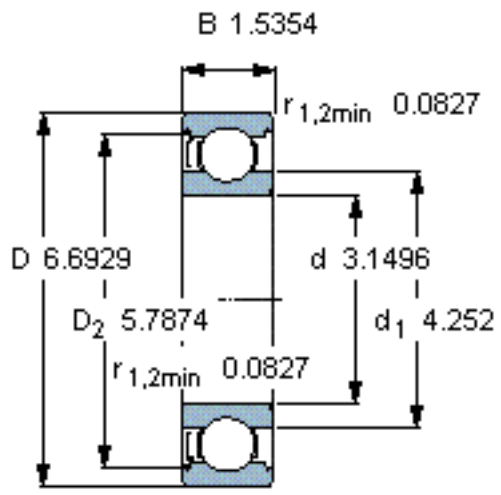

计算系数
 k_r 0,03
 f_0 13