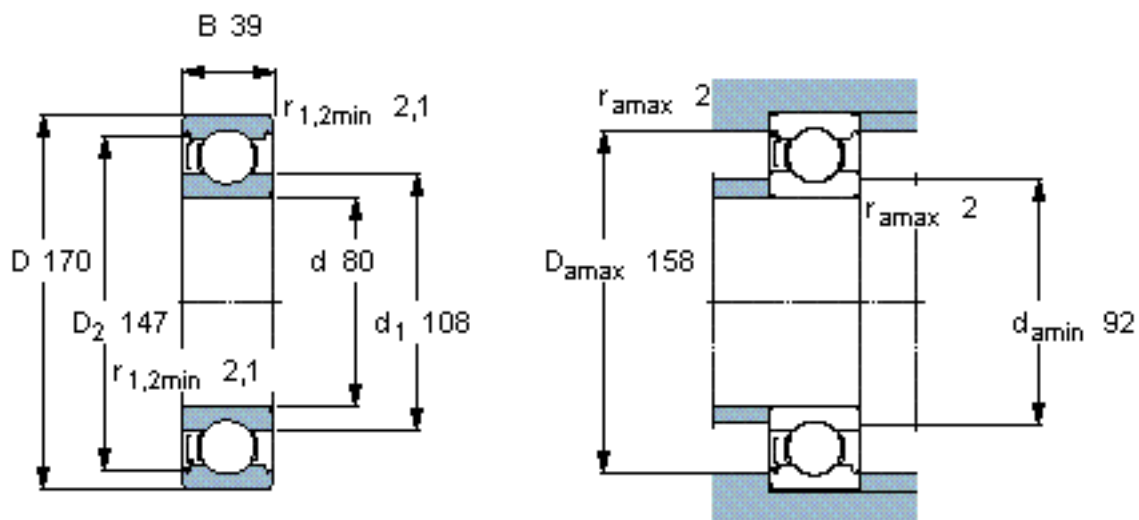

SKF 6316-Z/W64 *参数

主要尺寸	d	80	mm	-
	D	170	mm	-
	B	39	mm	-
基本额定载荷	C	130000	N	动载荷
	C_0	86500	N	静载荷
疲劳载荷极限	P_u	3250	N	-
极限转速	极限转速	2400	r/min	-
重量	重量	3600	g	-
型号	* SKF 探索者轴承	6316-Z/W64 *	-	-

SKF 6316-Z/W64 *图片