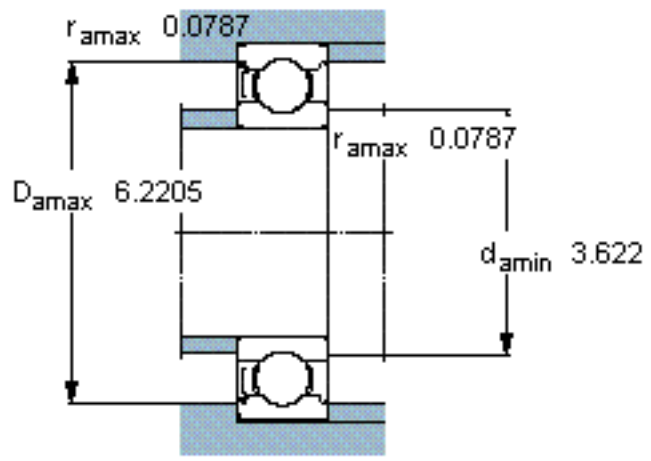

计算系数
 k_r 0,03
 f_0 13