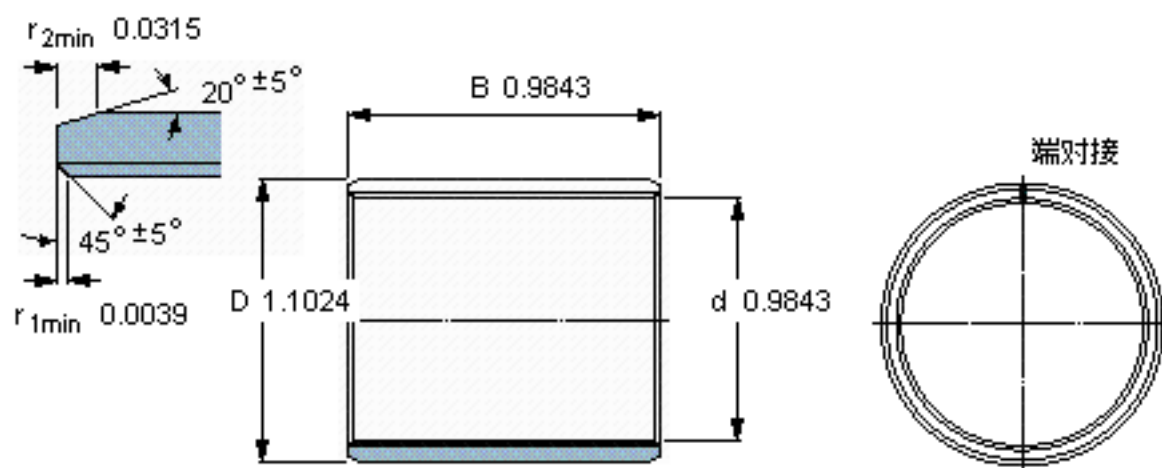

SKF PCM 252825 E参数

主要尺寸	d	25	mm	-
	D	28	mm	-
	B	25	mm	-
基本额定载荷	C	48000	N	动载荷
	C_0	150000	N	静载荷
重量	重量	23	g	-
型号	型号	PCM 252825 E	-	-

SKF PCM 252825 E图片

特定负荷系数
材料常数

K 80
 K_M 480

参考资料: <http://www.sozhou.com/p/944506c5.html>