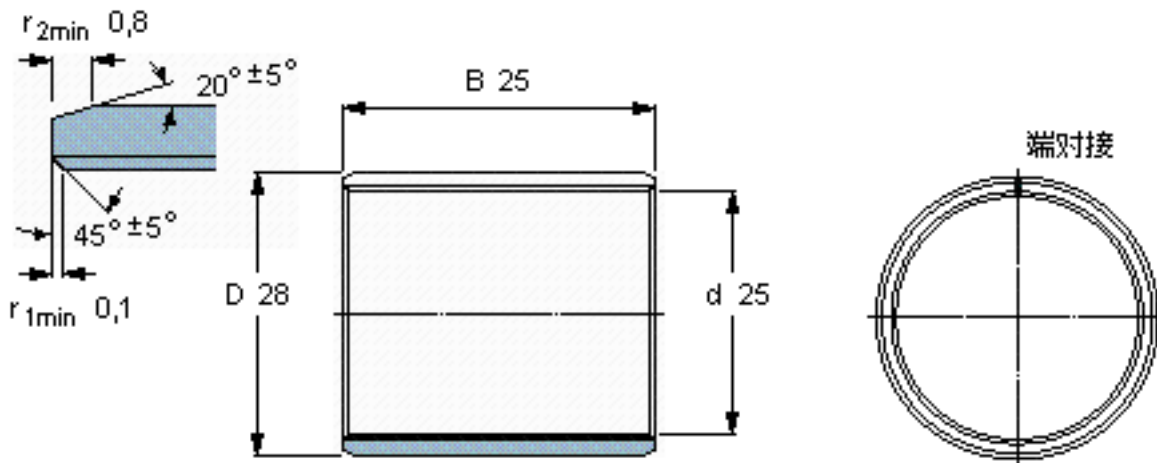

SKF PCM 252825 E参数

主要尺寸	d	25	mm	-
	D	28	mm	-
	B	25	mm	-
基本额定载荷	C	48000	N	动载荷
	C_0	150000	N	静载荷
重量	重量	23	g	-
型号	型号	PCM 252825 E	-	-

SKF PCM 252825 E图片

特定负荷系数
材料常数

K 80
 K_M 480

参考资料: <http://www.sozhou.com/p/944506c5.html>