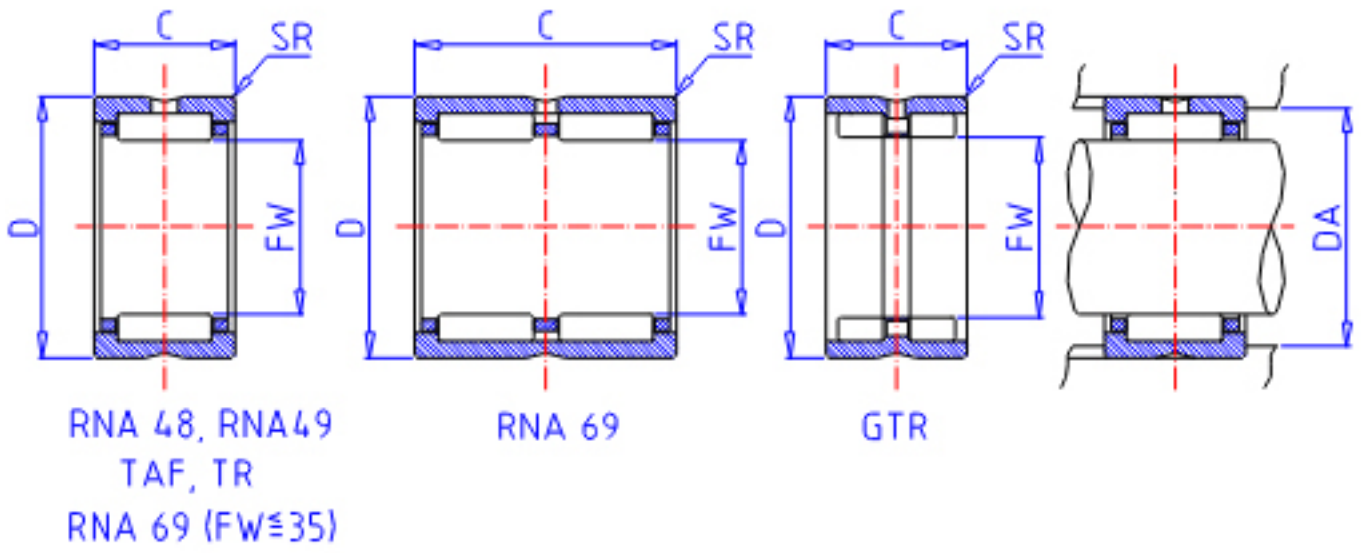

IKO TAF 121912参数

轴径	STDRT	12	mm	轴径
型号	ORDER	TAF 121912		型号
重量	MASS	12.2	g	重量
主要尺寸	FW	12	mm	内径
	D	19	mm	外径
	C	12	mm	宽度
	SR	0.3	mm	(最小)
安装尺寸	DA	17.0	mm	(最大)
基本额定载荷	CR	6610	N	动载荷
	COR	7260	N	静载荷

IKO TAF 121912图片