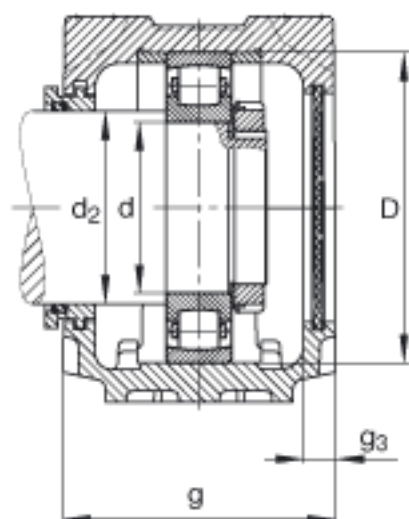

FAG SNV200-F-L + 20222 + TSV222参数

尺寸	s	M24		-
	s	22.225	mm	-
	u	26	mm	-
	v	32	mm	-
重量	m ₁	21000	g	质量, 轴承座
说明		20222		型号, 轴承
		KM22		型号, 锁紧螺母
		MB22		型号, 爪式垫圈
		FRM200/21		型号, 定位圈
		TSV222		型号, 迷宫密封
		DKV200		型号, 端盖
		SNV200-F-L		型号, 轴承座
尺寸	d	110	mm	-
	a	410	mm	-
	h ₁	248	mm	-
	g	175	mm	-
	b	120	mm	-
	c	45	mm	-
	D	200	mm	-
	d ₂	125	mm	-
	g ₃	16	mm	-
	g _L	195.3	mm	-
	h	125	mm	-
	m	350	mm	-

FAG SNV200-F-L + 20222 + TSV222图片

参考资料:<http://www.sozhou.com/p/945c4d51.html>