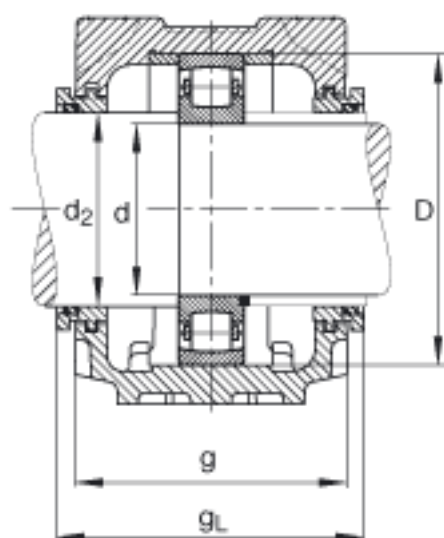

FAG SNV200-F-L + 20222 + TSV222参数

尺寸	s	M24		-
	s	22.225	mm	-
	u	26	mm	-
	v	32	mm	-
重量	m ₁	21000	g	质量, 轴承座
说明		20222		型号, 轴承
		KM22		型号, 锁紧螺母
		MB22		型号, 爪式垫圈
		FRM200/21		型号, 定位圈
		TSV222		型号, 迷宫密封
		DKV200		型号, 端盖
		SNV200-F-L		型号, 轴承座
尺寸	d	110	mm	-
	a	410	mm	-
	h ₁	248	mm	-
	g	175	mm	-
	b	120	mm	-
	c	45	mm	-
	D	200	mm	-
	d ₂	125	mm	-
	g ₃	16	mm	-
	g _L	195.3	mm	-
	h	125	mm	-
	m	350	mm	-

FAG SNV200-F-L + 20222 + TSV222图片

参考资料:<http://www.sozhou.com/p/945c4d51.html>