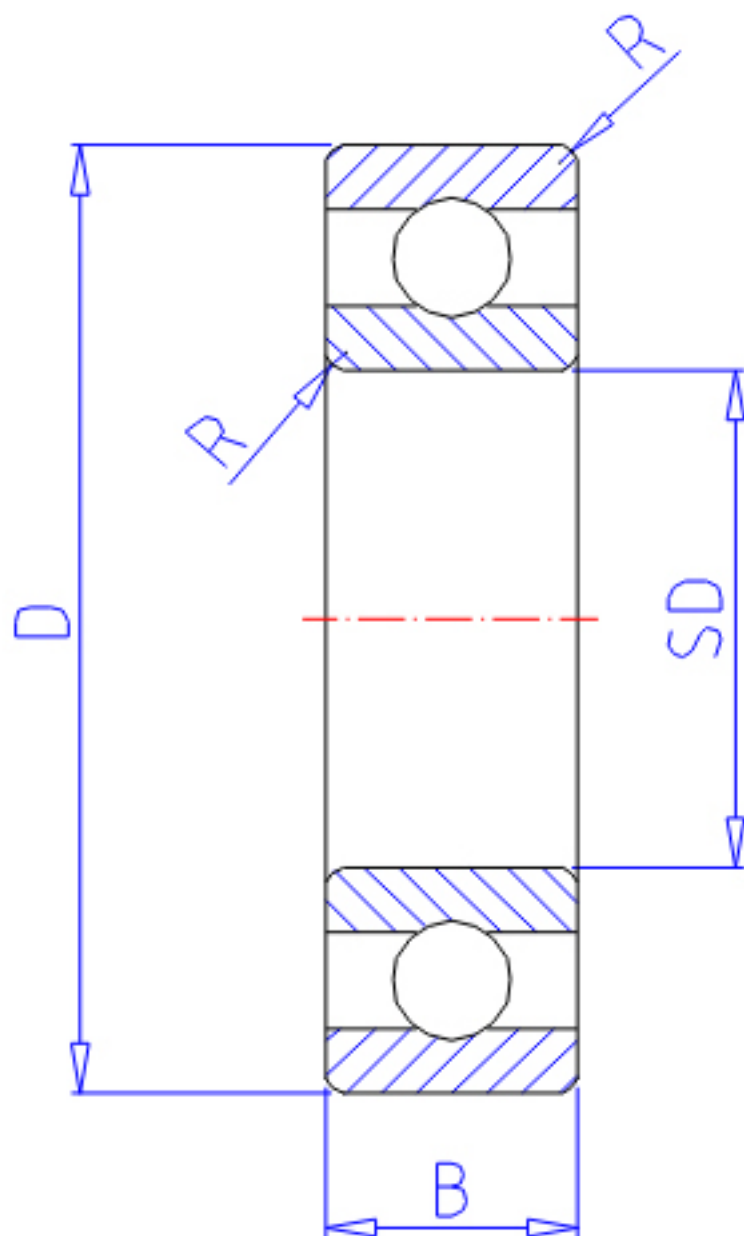

NTN 16010参数

主要尺寸	SD	50	mm	-
	D	80	mm	外径
	B	10	mm	宽度
	R	0.6	mm	-
型号	ORDER	16010		型号
基本额定载荷	CR	13200	N	动载荷
	COR	11300	N	静载荷
	CRF	1350	kgf	动载荷
	CORF	1150	kgf	静载荷
极限转速	LSG	8400	r/min	脂润滑
	LSO	9800	r/min	油润滑
重量	MASS	180	g	重量

NTN 16010图片

参考资料:<http://www.sozhou.com/p/946f2ed9.html>