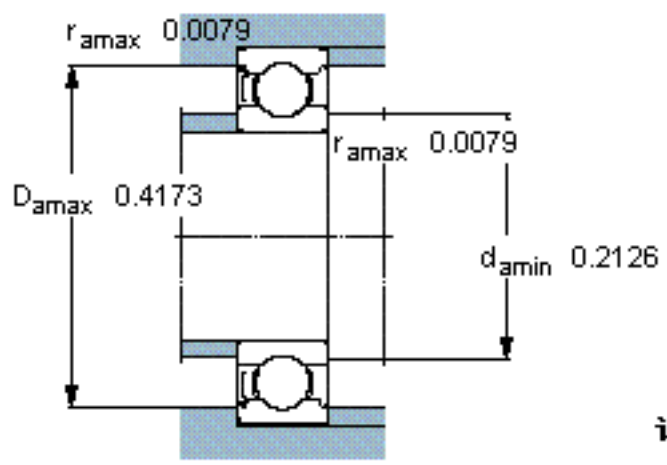

计算系数

k_r 0,025

f_0 10