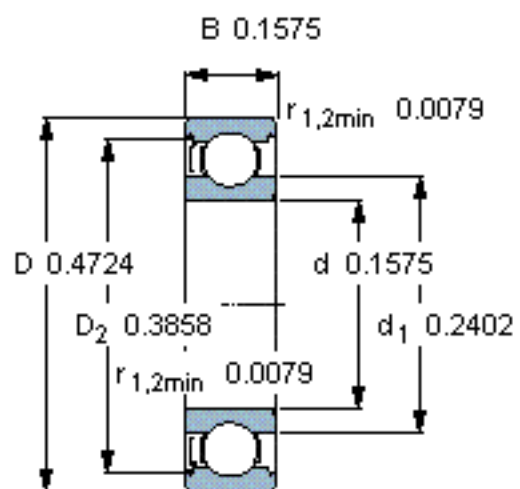

计算系数

k_r 0,025

f_0 10