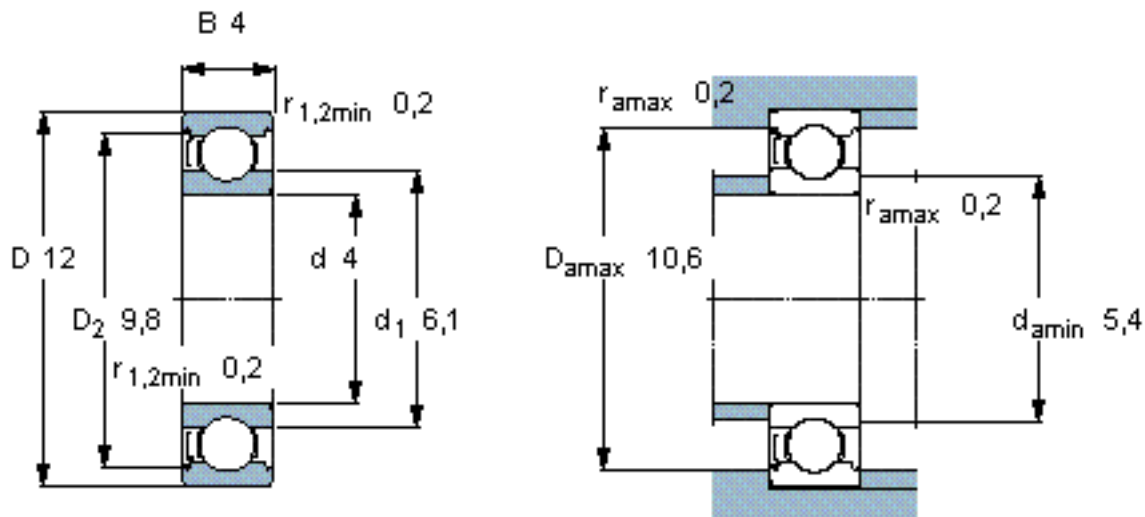

SKF 604-Z/W64参数

主要尺寸	d	4	mm	-
	D	12	mm	-
	B	4	mm	-
基本额定载荷	C	806	N	动载荷
	C_0	280	N	静载荷
疲劳载荷极限	P_u	12	N	-
极限转速	极限转速	38000	r/min	-
重量	重量	2	g	-
型号	* SKF 探索者轴承	604-Z/W64	-	-

SKF 604-Z/W64图片

计算系数

$k_r = 0,025$

$f_0 = 10$