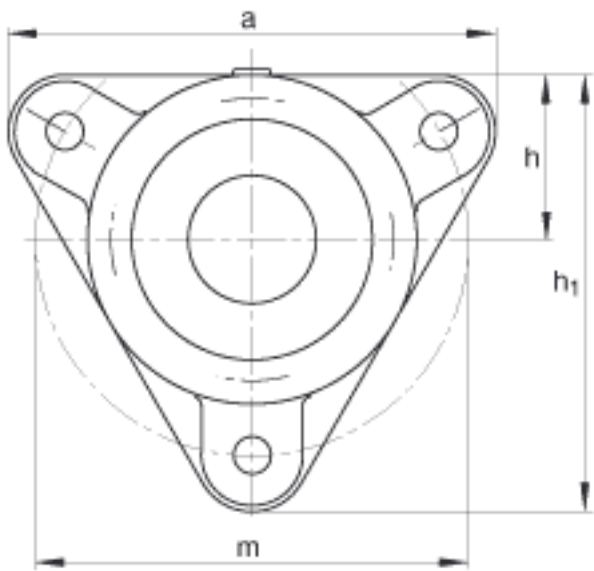

参考资料:<http://www.sozhou.com/p/94bf2332.html>