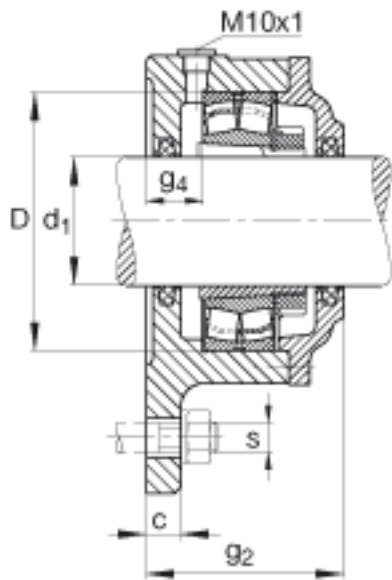

FAG F510-WB-L + 22210K参数

尺寸	d_1	45	mm	-
	a	180	mm	-
	h_1	160	mm	-
	g_2	76	mm	-
	c	15	mm	-
	D	90	mm	-
	g_4	23	mm	-
	h	60	mm	-
	m	160	mm	-
	s	M12		-
	s	12.7	mm	-
	a x b x l	6 x 5 x 175	mm	毡条
说明		2		数量, 毡条
		22210K		型号, 轴承
其他		H310		质量, 紧定套
说明		FE90/2		型号, 定位圈
		1		数量, 定位圈
重量		3800	g	质量, 轴承座
说明		F510-WB-L		型号, 轴承座

FAG F510-WB-L + 22210K图片

参考资料:<http://www.sozhou.com/p/94bf2332.html>