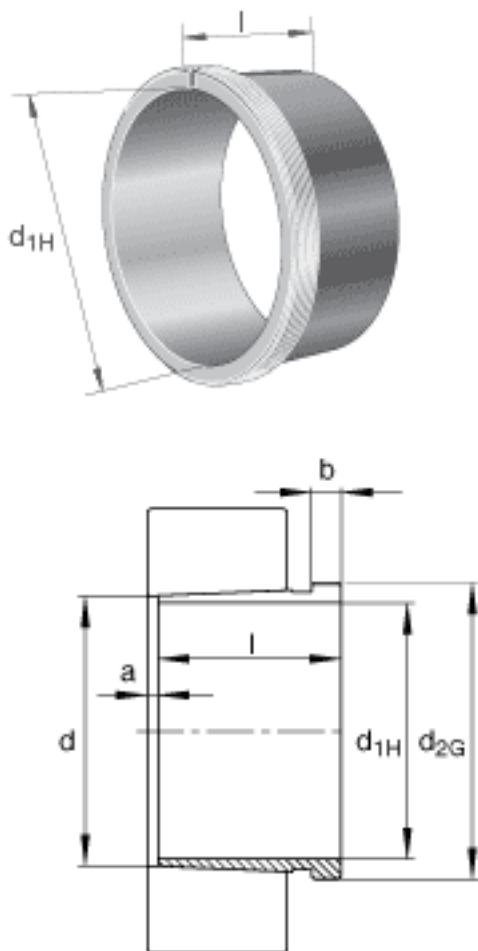

FAG AH241/600参数

尺寸	d_{1H}	570	mm	-
	l	425	mm	-
	b	50	mm	-
	d_{2G}	Tr625x6	mm	-
说明		570	mm	轴
重量	m	0000	g	质量
尺寸	d	600	mm	-

FAG AH241/600图片

参考资料:<http://www.sozhou.com/p/94d6881a.html>